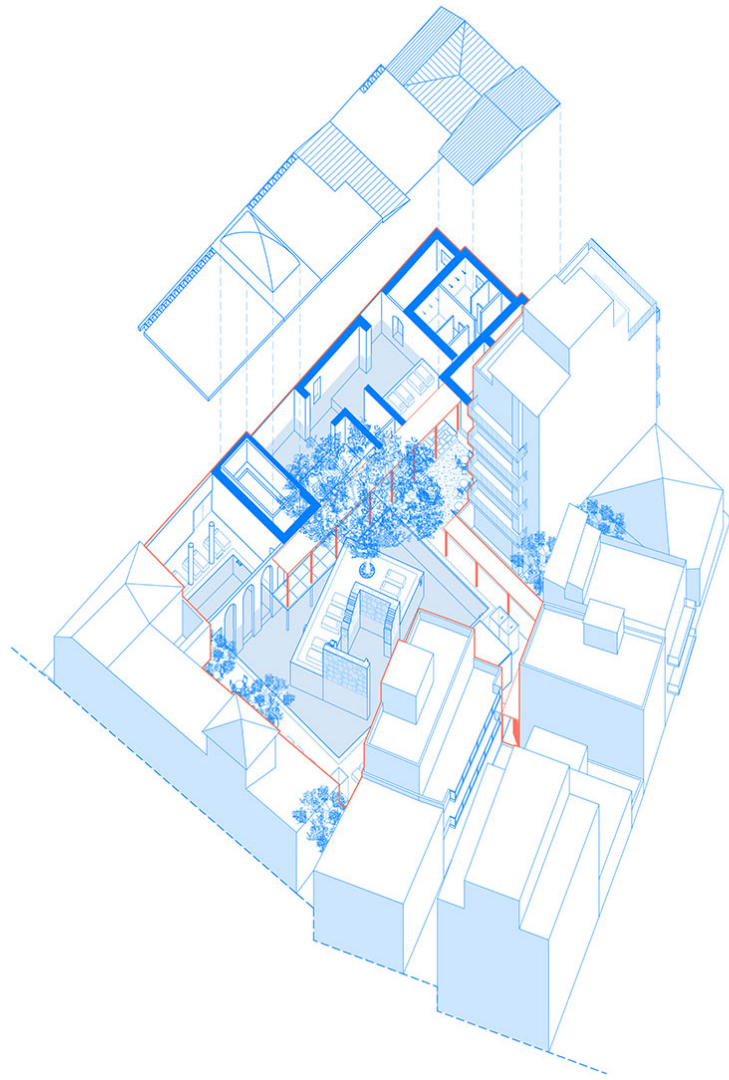

Ημερομηνία παρουσίασης: Απρίλιος 2019

ισόποση κατανομή τυπολογιών, ορίζοντας ένα νέο super-block. Επιχειρείται μια προγραμματική μεταγραφή (κατά αναλογία) των χώρων που συγκροτούν το μεσοπολεμικό διαμέρισμα, διασκορπισμένα στην κλίμακα της πόλης. Ξεκινάμε ορίζοντας χώρους εισόδου- υποδοχής και διημέρευσης, συνεχίζουμε με τους χώρους ανάπαυσης και τέλος έχουμε τους χώρους προετοιμασίας φαγητού. Προστίθενται 3 συνδεδετικοί χώροι. Το κτηριακό υπόβαθρο αντιμετωπίζεται ως ένα στερεοποιημένο γεωλογικό ίζημα, που γίνεται αντιληπτό ως νέο έδαφος. Η παρέμβαση εισχωρεί, καλύπτει, συμπληρώνει ή διατρυπά το υπόβαθρο σε διαφορετικά επίπεδα και μεγέθη. Για την αντιμετώπιση κάθε σημείου εφαρμόζεται μια στρατηγική, η οποία προκύπτει από την τυπολογία του κτηρίου-υποδοχέα. Στο σύνολο των παρεμβάσεων υπάρχει μια εναλλαγή στις τιμές των παραμέτρων που αφορούν τις διαστάσεις, τη χωρητικότητα σε άτομα, τις ώρες λειτουργίας και τον βαθμό ιδιωτικότητας. Η επανάχρηση των κενών και η τακτική πύκνωσης του αστικού ιστού στην κλίμακα του οικοδομικού τετραγώνου, αποσκοπεί στον επαναπροσδιορισμό των στοιχείων και την αλληλεπίδραση με το αστικό περιβάλλον, αποφεύγοντας την εισαγωγή μιας εσωστρεφούς συμπαγούς κτηριακής δομής ενός συμβατικού ξενοδοχείου.

Κάτοψη στο επίπεδο 0.00

Κάτοψη στο επίπεδο +8.00

Κάτοψη στο επίπεδο -8.00

Υποδωμάτια & υπόγειο γυμναστήριο

Χώροι διημέρευσης & υπόγειος εκθεσιακός χώρος

Κουζίνα & υπόγειο κολυμβητήριο

Λουτρά

Κάψουλες κατοίκησης

Κάψουλες σαλονιού - ιδιωτικοί χώροι υποδοχής

Υπόγειος εκθεσιακός χώρος

Λουτρά