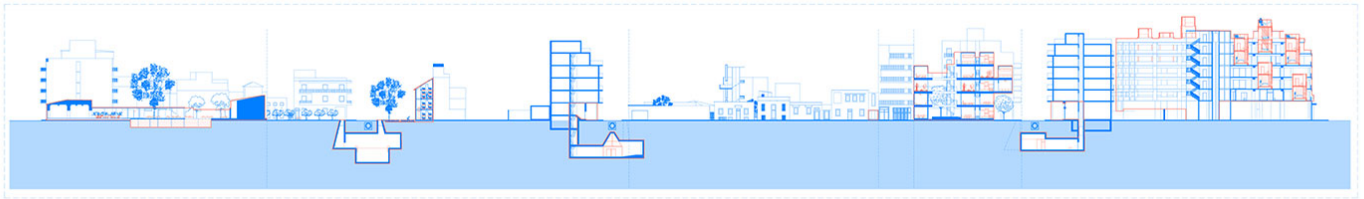

Art 2030: πρόταση αστικής κατοίκησης στην περιοχή του Κεραμεικού

Σταυρούλα Κακαλέτση, Αιμιλία Καρκούλια - 05/09/2019

Διπλωματική Εργασία

Φοιτητές: Σταυρούλα Κακαλέτση, Αιμιλία Καρκούλια

Επιβλέποντες: Γιάννης Αίσωπος, Καθηγητής & Αναπληρωτής Πρόεδρος τμήματος, Άλκηστις Ρόδη, Επίκουρη Καθηγήτρια

Τμήμα Αρχιτεκτόνων μηχανικών, Πανεπιστήμιο Πατρών

Ημερομηνία παρουσίασης: Απρίλιος 2019

ισόποση κατανομή τυπολογιών, ορίζοντας ένα νέο super-block. Επιχειρείται μια προγραμματική μεταγραφή (κατά αναλογία) των χώρων που συγκροτούν το μεσοπολεμικό διαμέρισμα, διασκορπισμένα στην κλίμακα της πόλης. Ξεκινάμε ορίζοντας χώρους εισόδου- υποδοχής και διημέρευσης, συνεχίζουμε με τους χώρους ανάπαυσης και τέλος έχουμε τους χώρους προετοιμασίας φαγητού. Προστίθενται 3 συνδεδετικοί χώροι. Το κτηριακό υπόβαθρο αντιμετωπίζεται ως ένα στερεοποιημένο γεωλογικό ίζημα, που γίνεται αντιληπτό ως νέο έδαφος. Η παρέμβαση εισχωρεί, καλύπτει, συμπληρώνει ή διατρυπά το υπόβαθρο σε διαφορετικά επίπεδα και μεγέθη. Για την αντιμετώπιση κάθε σημείου εφαρμόζεται μια στρατηγική, η οποία προκύπτει από την τυπολογία του κτηρίου-υποδοχέα. Στο σύνολο των παρεμβάσεων υπάρχει μια εναλλαγή στις τιμές των παραμέτρων που αφορούν τις διαστάσεις, τη χωρητικότητα σε άτομα, τις ώρες λειτουργίας και τον βαθμό ιδιωτικότητας. Η επανάχρηση των κενών και η τακτική πύκνωσης του αστικού ιστού στην κλίμακα του οικοδομικού τετραγώνου, αποσκοπεί στον επαναπροσδιορισμό των στοιχείων και την αλληλεπίδραση με το αστικό περιβάλλον, αποφεύγοντας την εισαγωγή μιας εσωστρεφούς συμπαγούς κτηριακής δομής ενός συμβατικού ξενοδοχείου.

Κάτοψη στο επίπεδο 0.00

Κάτοψη στο επίπεδο +8.00

Κάτοψη στο επίπεδο -8.00

Υποδωμάτια & υπόγειο γυμναστήριο

Χώροι διημέρευσης & υπόγειος εκθεσιακός χώρος

Κουζίνα & υπόγειο κολυμβητήριο

Λουτρά

Κάψουλες κατοίκησης