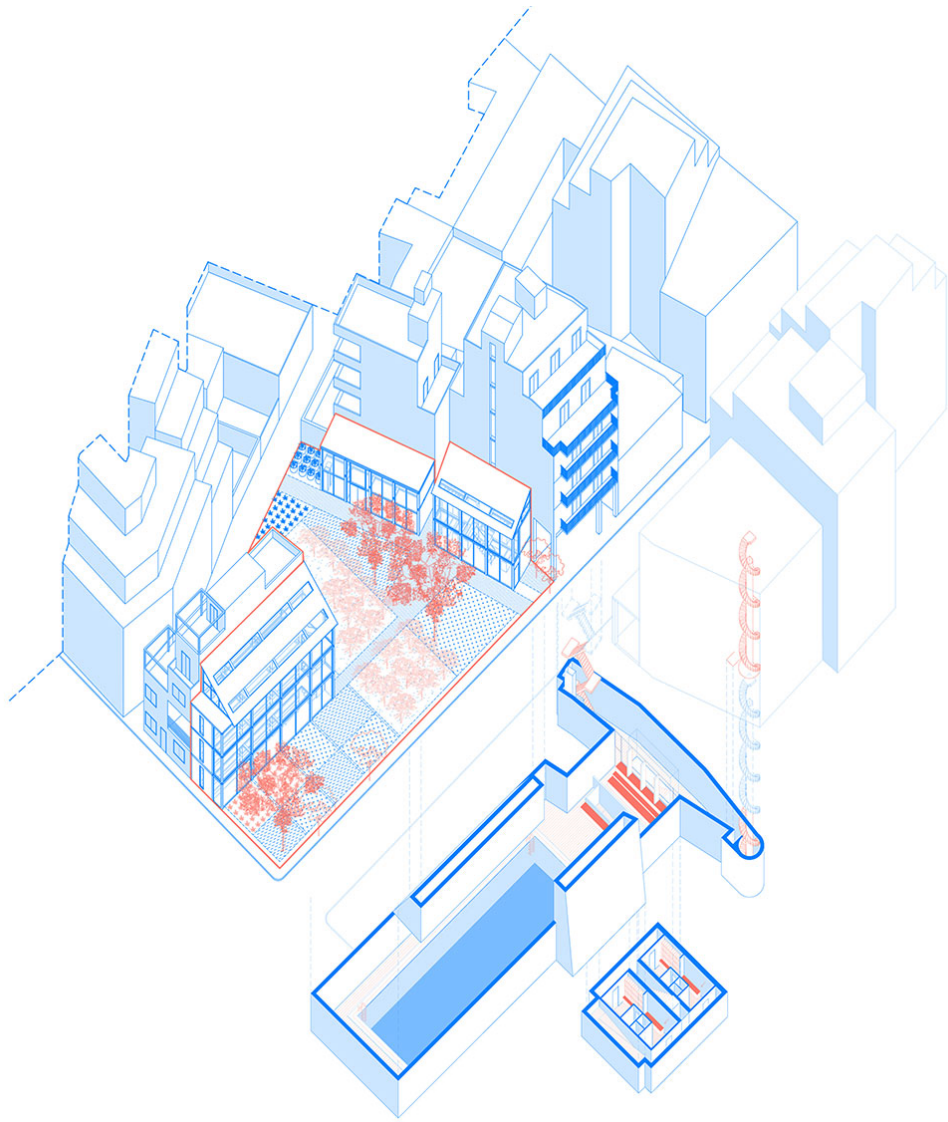

Art 2030: πρόταση αστικής κατοίκησης στην περιοχή του Κεραμεικού

Σταυρούλα Κακαλέτση, Αιμιλία Καρκούλια - 05/09/2019

Διπλωματική Εργασία

Φοιτητές: Σταυρούλα Κακαλέτση, Αιμιλία Καρκούλια

Επιβλέποντες: Γιάννης Αίσωπος, Καθηγητής & Αναπληρωτής Πρόεδρος τμήματος, Άλκηστις Ρόδη, Επίκουρη Καθηγήτρια

Τμήμα Αρχιτεκτόνων μηχανικών, Πανεπιστήμιο Πατρών

Ημερομηνία παρουσίασης: Απρίλιος 2019

ισόποση κατανομή τυπολογιών, ορίζοντας ένα νέο super-block. Επιχειρείται μια προγραμματική μεταγραφή (κατά αναλογία) των χώρων που συγκροτούν το μεσοπολεμικό διαμέρισμα, διασκορπισμένα στην κλίμακα της πόλης. Ξεκινάμε ορίζοντας χώρους εισόδου- υποδοχής και διημέρευσης, συνεχίζουμε με τους χώρους ανάπαυσης και τέλος έχουμε τους χώρους προετοιμασίας φαγητού. Προστίθενται 3 συνδεδετικοί χώροι. Το κτηριακό υπόβαθρο αντιμετωπίζεται ως ένα στερεοποιημένο γεωλογικό ίζημα, που γίνεται αντιληπτό ως νέο έδαφος. Η παρέμβαση εισχωρεί, καλύπτει, συμπληρώνει ή διατρυπά το υπόβαθρο σε διαφορετικά επίπεδα και μεγέθη. Για την αντιμετώπιση κάθε σημείου εφαρμόζεται μια στρατηγική, η οποία προκύπτει από την τυπολογία του κτηρίου-υποδοχέα. Στο σύνολο των παρεμβάσεων υπάρχει μια εναλλαγή στις τιμές των παραμέτρων που αφορούν τις διαστάσεις, τη χωρητικότητα σε άτομα, τις ώρες λειτουργίας και τον βαθμό ιδιωτικότητας. Η επανάχρηση των κενών και η τακτική πύκνωσης του αστικού ιστού στην κλίμακα του οικοδομικού τετραγώνου, αποσκοπεί στον επαναπροσδιορισμό των στοιχείων και την αλληλεπίδραση με το αστικό περιβάλλον, αποφεύγοντας την εισαγωγή μιας εσωστρεφούς συμπαγούς κτηριακής δομής ενός συμβατικού ξενοδοχείου.

Κάτοψη στο επίπεδο 0.00

Κάτοψη στο επίπεδο +8.00

Κάτοψη στο επίπεδο -8.00

Υποδωμάτια & υπόγειο γυμναστήριο

Χώροι διημέρευσης & υπόγειος εκθεσιακός χώρος

Κουζίνα & υπόγειο κολυμβητήριο

Λουτρά

Κάψουλες κατοίκησης

Κάψουλες σαλονιού - ιδιωτικοί χώροι υποδοχής

Υπόγειος εκθεσιακός χώρος

Λουτρά