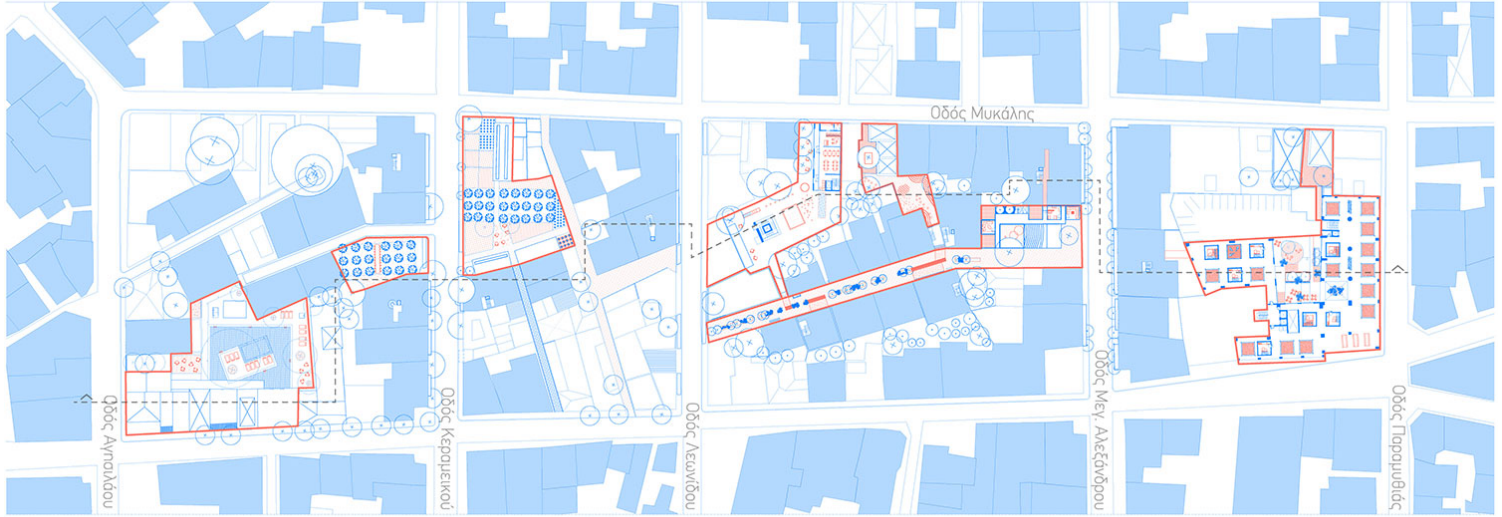

Art 2030: πρόταση αστικής κατοίκησης στην περιοχή του Κεραμεικού

Σταυρούλα Κακαλέτση, Αιμιλία Καρκούλια - 05/09/2019

Διπλωματική Εργασία

Φοιτητές: Σταυρούλα Κακαλέτση, Αιμιλία Καρκούλια

Επιβλέποντες: Γιάννης Αίσωπος, Καθηγητής & Αναπληρωτής Πρόεδρος τμήματος, Άλκηστις Ρόδη, Επίκουρη Καθηγήτρια

Τμήμα Αρχιτεκτόνων μηχανικών, Πανεπιστήμιο Πατρών

Ημερομηνία παρουσίασης: Απρίλιος 2019

ισόποση κατανομή τυπολογιών, ορίζοντας ένα νέο super-block. Επιχειρείται μια προγραμματική μεταγραφή (κατά αναλογία) των χώρων που συγκροτούν το μεσοπολεμικό διαμέρισμα, διασκορπισμένα στην κλίμακα της πόλης. Ξεκινάμε ορίζοντας χώρους εισόδου- υποδοχής και διημέρευσης, συνεχίζουμε με τους χώρους ανάπαυσης και τέλος έχουμε τους χώρους προετοιμασίας φαγητού. Προστίθενται 3 συνδεδετικοί χώροι. Το κτηριακό υπόβαθρο αντιμετωπίζεται ως ένα στερεοποιημένο γεωλογικό ίζημα, που γίνεται αντιληπτό ως νέο έδαφος. Η παρέμβαση εισχωρεί, καλύπτει, συμπληρώνει ή διατρυπά το υπόβαθρο σε διαφορετικά επίπεδα και μεγέθη. Για την αντιμετώπιση κάθε σημείου εφαρμόζεται μια στρατηγική, η οποία προκύπτει από την τυπολογία του κτηρίου-υποδοχέα. Στο σύνολο των παρεμβάσεων υπάρχει μια εναλλαγή στις τιμές των παραμέτρων που αφορούν τις διαστάσεις, τη χωρητικότητα σε άτομα, τις ώρες λειτουργίας και τον βαθμό ιδιωτικότητας. Η επανάχρηση των κενών και η τακτική πύκνωσης του αστικού ιστού στην κλίμακα του οικοδομικού τετραγώνου, αποσκοπεί στον επαναπροσδιορισμό των στοιχείων και την αλληλεπίδραση με το αστικό περιβάλλον, αποφεύγοντας την εισαγωγή μιας εσωστρεφούς συμπαγούς κτηριακής δομής ενός συμβατικού ξενοδοχείου.

Κάτοψη στο επίπεδο 0.00

Κάτοψη στο επίπεδο +8.00

Κάτοψη στο επίπεδο -8.00

Υποδωμάτια & υπόγειο γυμναστήριο

Χώροι διημέρευσης & υπόγειος εκθεσιακός χώρος

Κουζίνα & υπόγειο κολυμβητήριο

Λουτρά

Κάψουλες κατοίκησης