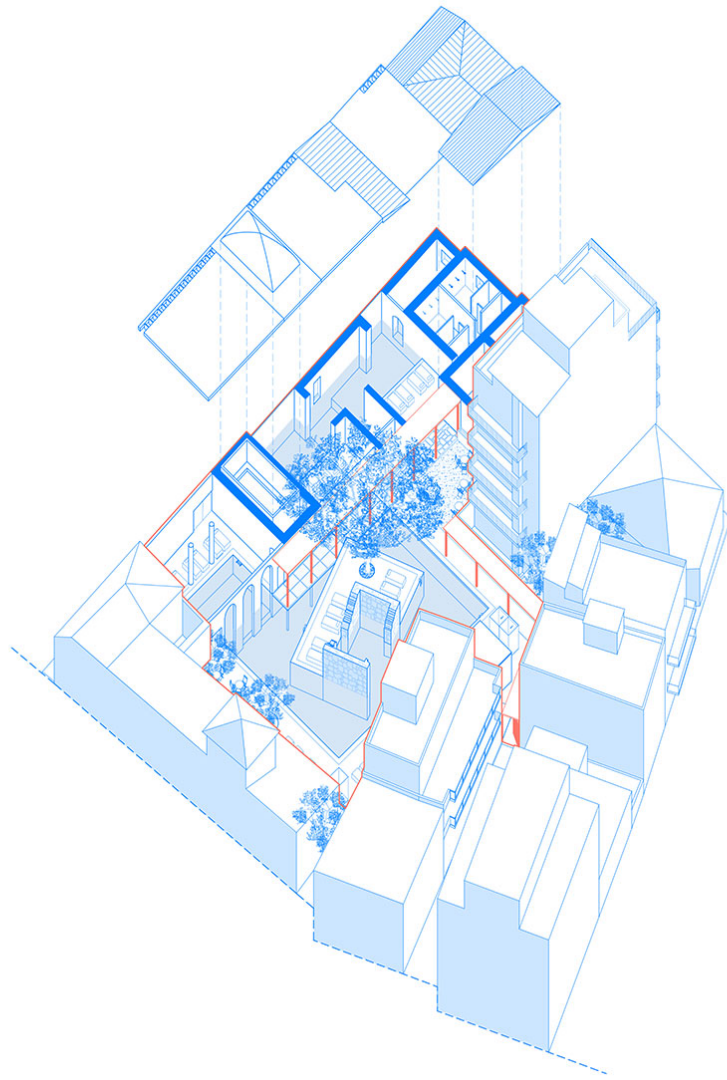

Art 2030: πρόταση αστικής κατοίκησης στην περιοχή του Κεραμεικού

Σταυρούλα Κακαλέτση, Αιμιλία Καρκούλια - 05/09/2019

Διπλωματική Εργασία

Φοιτητές: Σταυρούλα Κακαλέτση, Αιμιλία Καρκούλια

Επιβλέποντες: Γιάννης Αίσωπος, Καθηγητής & Αναπληρωτής Πρόεδρος τμήματος, Άλκηστις Ρόδη, Επίκουρη Καθηγήτρια

Τμήμα Αρχιτεκτόνων μηχανικών, Πανεπιστήμιο Πατρών

Ημερομηνία παρουσίασης: Απρίλιος 2019

ισόποση κατανομή τυπολογιών, ορίζοντας ένα νέο super-block. Επιχειρείται μια προγραμματική μεταγραφή (κατά αναλογία) των χώρων που συγκροτούν το μεσοπολεμικό διαμέρισμα, διασκορπισμένα στην κλίμακα της πόλης. Ξεκινάμε ορίζοντας χώρους εισόδου- υποδοχής και διημέρευσης, συνεχίζουμε με τους χώρους ανάπαυσης και τέλος έχουμε τους χώρους προετοιμασίας φαγητού. Προστίθενται 3 συνδεδετικοί χώροι. Το κτηριακό υπόβαθρο αντιμετωπίζεται ως ένα στερεοποιημένο γεωλογικό ίζημα, που γίνεται αντιληπτό ως νέο έδαφος. Η παρέμβαση εισχωρεί, καλύπτει, συμπληρώνει ή διατρυπά το υπόβαθρο σε διαφορετικά επίπεδα και μεγέθη. Για την αντιμετώπιση κάθε σημείου εφαρμόζεται μια στρατηγική, η οποία προκύπτει από την τυπολογία του κτηρίου-υποδοχέα. Στο σύνολο των παρεμβάσεων υπάρχει μια εναλλαγή στις τιμές των παραμέτρων που αφορούν τις διαστάσεις, τη χωρητικότητα σε άτομα, τις ώρες λειτουργίας και τον βαθμό ιδιωτικότητας. Η επανάχρηση των κενών και η τακτική πύκνωσης του αστικού ιστού στην κλίμακα του οικοδομικού τετραγώνου, αποσκοπεί στον επαναπροσδιορισμό των στοιχείων και την αλληλεπίδραση με το αστικό περιβάλλον, αποφεύγοντας την εισαγωγή μιας εσωστρεφούς συμπαγούς κτηριακής δομής ενός συμβατικού ξενοδοχείου.

Κάτοψη στο επίπεδο 0.00

Κάτοψη στο επίπεδο +8.00

Κάτοψη στο επίπεδο -8.00

Υποδομάρια & υπόγειο γυμναστήριο

Χώροι διημέρευσης & υπόγειος εκθεσιακός χώρος

Κουζίνα & υπόγειο κολυμβητήριο

Λουτρά

Κάψουλες κατοίκησης

Κάψουλες σαλονιού - ιδιωτικοί χώροι υποδοχής

Υπόγειος εκθεσιακός χώρος

Λουτρά