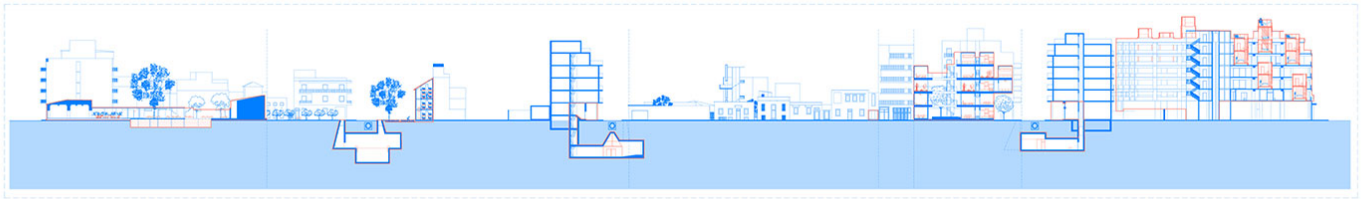

Ημερομηνία παρουσίασης: Απρίλιος 2019

ισόποση κατανομή τυπολογιών, ορίζοντας ένα νέο super-block. Επιχειρείται μια προγραμματική μεταγραφή (κατά αναλογία) των χώρων που συγκροτούν το μεσοπολεμικό διαμέρισμα, διασκορπισμένα στην κλίμακα της πόλης. Ξεκινάμε ορίζοντας χώρους εισόδου- υποδοχής και διημέρευσης, συνεχίζουμε με τους χώρους ανάπαυσης και τέλος έχουμε τους χώρους προετοιμασίας φαγητού. Προστίθενται 3 συνδεδετικοί χώροι. Το κτηριακό υπόβαθρο αντιμετωπίζεται ως ένα στερεοποιημένο γεωλογικό ίζημα, που γίνεται αντιληπτό ως νέο έδαφος. Η παρέμβαση εισχωρεί, καλύπτει, συμπληρώνει ή διατρυπά το υπόβαθρο σε διαφορετικά επίπεδα και μεγέθη. Για την αντιμετώπιση κάθε σημείου εφαρμόζεται μια στρατηγική, η οποία προκύπτει από την τυπολογία του κτηρίου-υποδοχέα. Στο σύνολο των παρεμβάσεων υπάρχει μια εναλλαγή στις τιμές των παραμέτρων που αφορούν τις διαστάσεις, τη χωρητικότητα σε άτομα, τις ώρες λειτουργίας και τον βαθμό ιδιωτικότητας. Η επανάχρηση των κενών και η τακτική πύκνωσης του αστικού ιστού στην κλίμακα του οικοδομικού τετραγώνου, αποσκοπεί στον επαναπροσδιορισμό των στοιχείων και την αλληλεπίδραση με το αστικό περιβάλλον, αποφεύγοντας την εισαγωγή μιας εσωστρεφούς συμπαγούς κτηριακής δομής ενός συμβατικού ξενοδοχείου.

Κάτοψη στο επίπεδο 0.00

Κάτοψη στο επίπεδο +8.00

Κάτοψη στο επίπεδο -8.00

Υποδωμάτια & υπόγειο γυμναστήριο

Χώροι διημέρευσης & υπόγειος εκθεσιακός χώρος

Κουζίνα & υπόγειο κολυμβητήριο

Λουτρά

Κάψουλες κατοίκησης