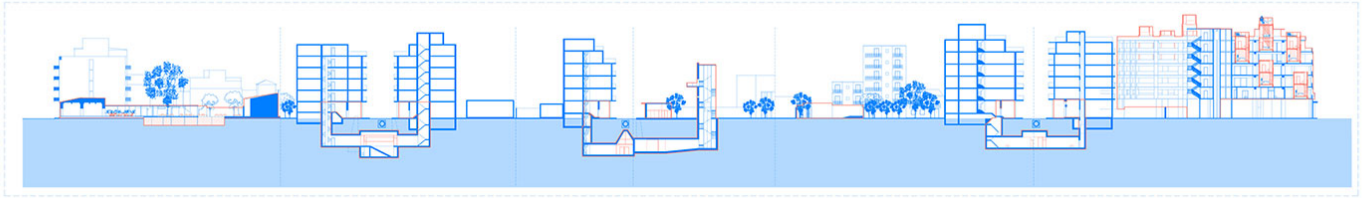

Ημερομηνία παρουσίασης: Απρίλιος 2019

ισόποση κατανομή τυπολογιών, ορίζοντας ένα νέο super-block. Επιχειρείται μια προγραμματική μεταγραφή (κατά αναλογία) των χώρων που συγκροτούν το μεσοπολεμικό διαμέρισμα, διασκορπισμένα στην κλίμακα της πόλης. Ξεκινάμε ορίζοντας χώρους εισόδου- υποδοχής και διημέρευσης, συνεχίζουμε με τους χώρους ανάπαυσης και τέλος έχουμε τους χώρους προετοιμασίας φαγητού. Προστίθενται 3 συνδεδετικοί χώροι. Το κτηριακό υπόβαθρο αντιμετωπίζεται ως ένα στερεοποιημένο γεωλογικό ίζημα, που γίνεται αντιληπτό ως νέο έδαφος. Η παρέμβαση εισχωρεί, καλύπτει, συμπληρώνει ή διατρυπά το υπόβαθρο σε διαφορετικά επίπεδα και μεγέθη. Για την αντιμετώπιση κάθε σημείου εφαρμόζεται μια στρατηγική, η οποία προκύπτει από την τυπολογία του κτηρίου-υποδοχέα. Στο σύνολο των παρεμβάσεων υπάρχει μια εναλλαγή στις τιμές των παραμέτρων που αφορούν τις διαστάσεις, τη χωρητικότητα σε άτομα, τις ώρες λειτουργίας και τον βαθμό ιδιωτικότητας. Η επανάχρηση των κενών και η τακτική πύκνωσης του αστικού ιστού στην κλίμακα του οικοδομικού τετραγώνου, αποσκοπεί στον επαναπροσδιορισμό των στοιχείων και την αλληλεπίδραση με το αστικό περιβάλλον, αποφεύγοντας την εισαγωγή μιας εσωστρεφούς συμπαγούς κτηριακής δομής ενός συμβατικού ξενοδοχείου.

Κάτοψη στο επίπεδο 0.00

Κάτοψη στο επίπεδο +8.00

Κάτοψη στο επίπεδο -8.00

Υποδωμάτια & υπόγειο γυμναστήριο

Χώροι διημέρευσης & υπόγειος εκθεσιακός χώρος

Κουζίνα & υπόγειο κολυμβητήριο

Λουτρά

Κάψουλες κατοίκησης