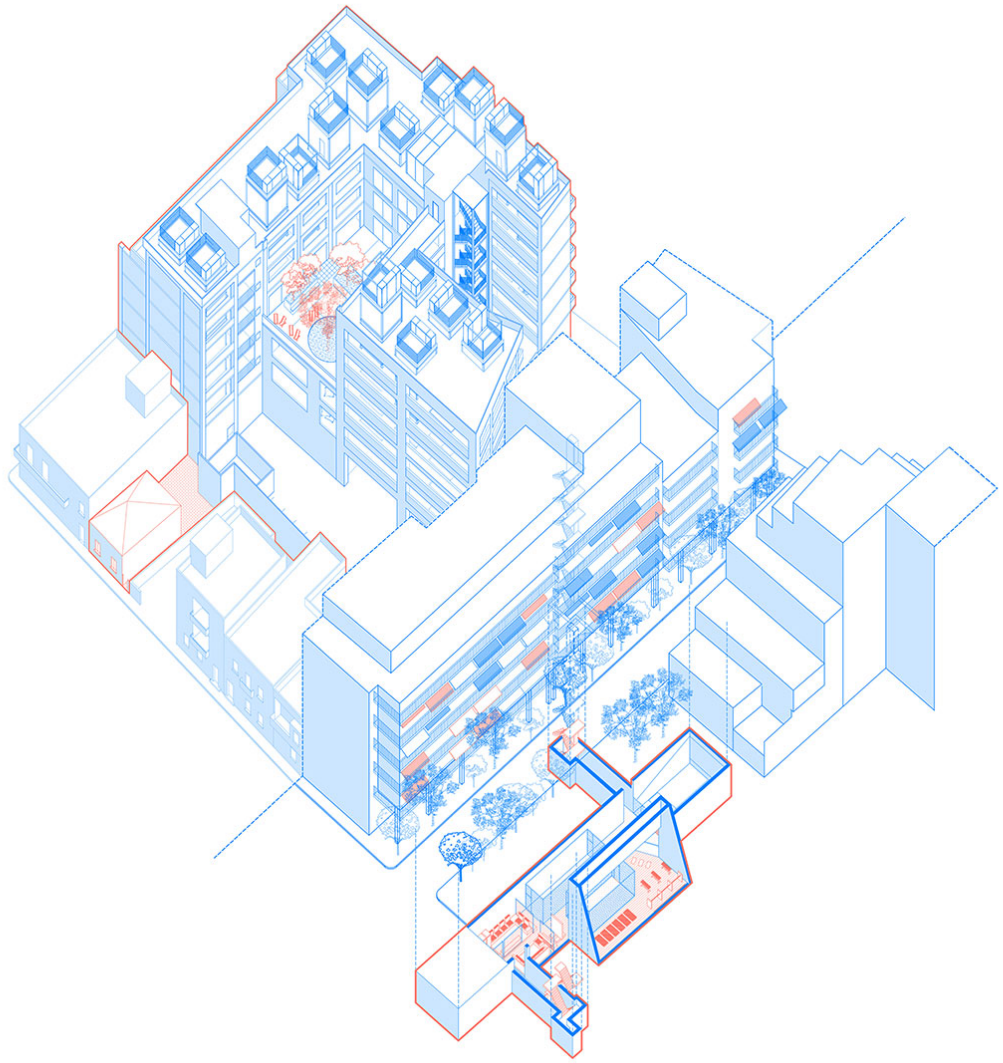

Art 2030: πρόταση αστικής κατοίκησης στην περιοχή του Κεραμεικού

Σταυρούλα Κακαλέτση, Αιμιλία Καρκούλια - 05/09/2019

Διπλωματική Εργασία

Φοιτητές: Σταυρούλα Κακαλέτση, Αιμιλία Καρκούλια

Επιβλέποντες: Γιάννης Αίσωπος, Καθηγητής & Αναπληρωτής Πρόεδρος τμήματος, Άλκηστις Ρόδη, Επίκουρη Καθηγήτρια

Τμήμα Αρχιτεκτόνων μηχανικών, Πανεπιστήμιο Πατρών

Ημερομηνία παρουσίασης: Απρίλιος 2019

ισόποση κατανομή τυπολογιών, ορίζοντας ένα νέο super-block. Επιχειρείται μια προγραμματική μεταγραφή (κατά αναλογία) των χώρων που συγκροτούν το μεσοπολεμικό διαμέρισμα, διασκορπισμένα στην κλίμακα της πόλης. Ξεκινάμε ορίζοντας χώρους εισόδου- υποδοχής και διημέρευσης, συνεχίζουμε με τους χώρους ανάπαυσης και τέλος έχουμε τους χώρους προετοιμασίας φαγητού. Προστίθενται 3 συνδεδετικοί χώροι. Το κτηριακό υπόβαθρο αντιμετωπίζεται ως ένα στερεοποιημένο γεωλογικό ίζημα, που γίνεται αντιληπτό ως νέο έδαφος. Η παρέμβαση εισχωρεί, καλύπτει, συμπληρώνει ή διατρυπά το υπόβαθρο σε διαφορετικά επίπεδα και μεγέθη. Για την αντιμετώπιση κάθε σημείου εφαρμόζεται μια στρατηγική, η οποία προκύπτει από την τυπολογία του κτηρίου-υποδοχέα. Στο σύνολο των παρεμβάσεων υπάρχει μια εναλλαγή στις τιμές των παραμέτρων που αφορούν τις διαστάσεις, τη χωρητικότητα σε άτομα, τις ώρες λειτουργίας και τον βαθμό ιδιωτικότητας. Η επανάχρηση των κενών και η τακτική πύκνωσης του αστικού ιστού στην κλίμακα του οικοδομικού τετραγώνου, αποσκοπεί στον επαναπροσδιορισμό των στοιχείων και την αλληλεπίδραση με το αστικό περιβάλλον, αποφεύγοντας την εισαγωγή μιας εσωστρεφούς συμπαγούς κτηριακής δομής ενός συμβατικού ξενοδοχείου.

Κάτοψη στο επίπεδο 0.00

Κάτοψη στο επίπεδο +8.00

Κάτοψη στο επίπεδο -8.00

Υποδωμάτια & υπόγειο γυμναστήριο

Χώροι διημέρευσης & υπόγειος εκθεσιακός χώρος

Κουζίνα & υπόγειο κολυμβητήριο

Λουτρά

Κάψουλες κατοίκησης

Κάψουλες σαλονιού - ιδιωτικοί χώροι υποδοχής

Υπόγειος εκθεσιακός χώρος

Λουτρά