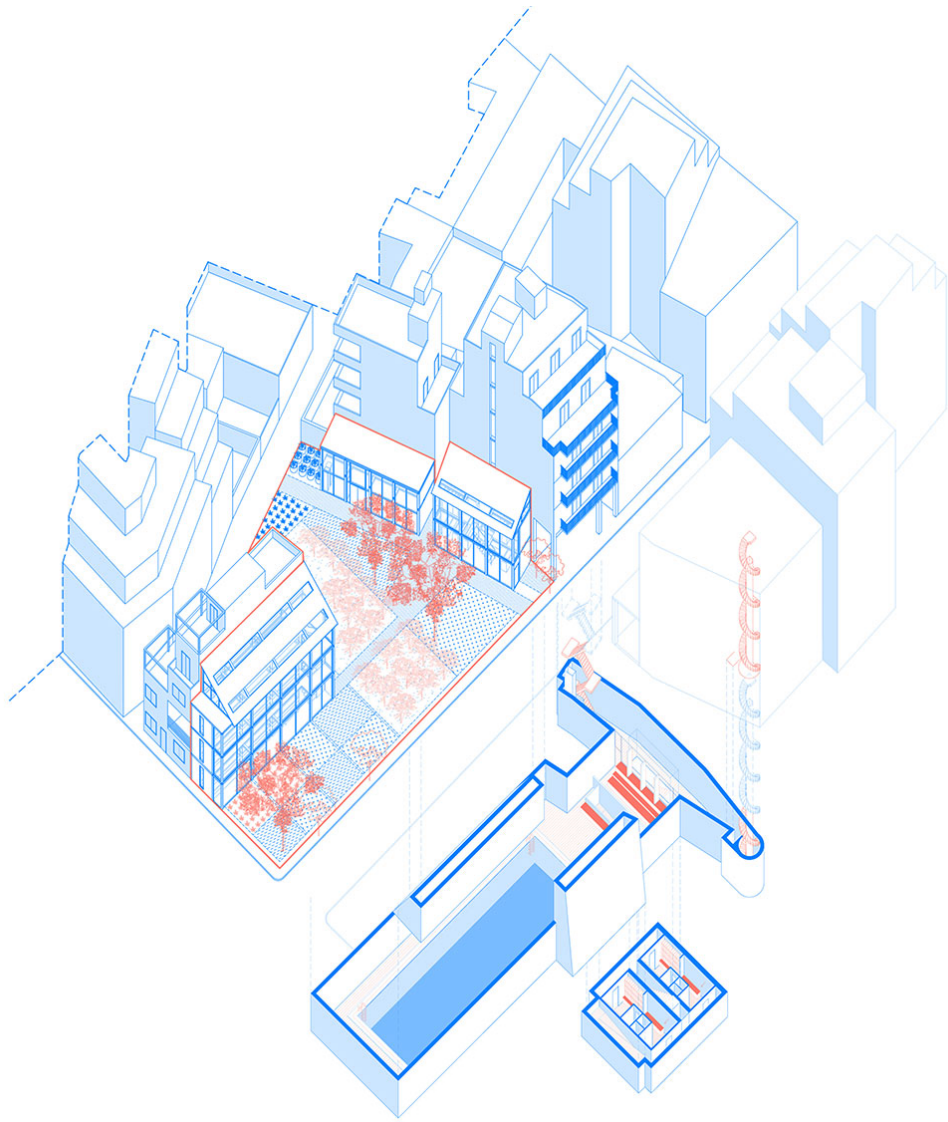

## Art 2030: πρόταση αστικής κατοίκησης στην περιοχή του Κεραμεικού

Σταυρούλα Κακαλέτση, Αιμιλία Καρκούλια - 05/09/2019

Ημερομηνία παρουσίασης: Απρίλιος 2019

ισόποση κατανομή τυπολογιών, ορίζοντας ένα νέο super-block. Επιχειρείται μια προγραμματική μεταγραφή (κατά αναλογία) των χώρων που συγκροτούν το μεσοπολεμικό διαμέρισμα, διασκορπισμένα στην κλίμακα της πόλης. Ξεκινάμε ορίζοντας χώρους εισόδου- υποδοχής και διημέρευσης, συνεχίζουμε με τους χώρους ανάπαυσης και τέλος έχουμε τους χώρους προετοιμασίας φαγητού. Προστίθενται 3 συνδεδετικοί χώροι. Το κτηριακό υπόβαθρο αντιμετωπίζεται ως ένα στερεοποιημένο γεωλογικό ίζημα, που γίνεται αντιληπτό ως νέο έδαφος. Η παρέμβαση εισχωρεί, καλύπτει, συμπληρώνει ή διατρυπά το υπόβαθρο σε διαφορετικά επίπεδα και μεγέθη. Για την αντιμετώπιση κάθε σημείου εφαρμόζεται μια στρατηγική, η οποία προκύπτει από την τυπολογία του κτηρίου-υποδοχέα. Στο σύνολο των παρεμβάσεων υπάρχει μια εναλλαγή στις τιμές των παραμέτρων που αφορούν τις διαστάσεις, τη χωρητικότητα σε άτομα, τις ώρες λειτουργίας και τον βαθμό ιδιωτικότητας. Η επανάχρηση των κενών και η τακτική πύκνωσης του αστικού ιστού στην κλίμακα του οικοδομικού τετραγώνου, αποσκοπεί στον επαναπροσδιορισμό των στοιχείων και την αλληλεπίδραση με το αστικό περιβάλλον, αποφεύγοντας την εισαγωγή μιας εσωστρεφούς συμπαγούς κτηριακής δομής ενός συμβατικού ξενοδοχείου.

Κάτοψη στο επίπεδο 0.00

Κάτοψη στο επίπεδο +8.00

Κάτοψη στο επίπεδο -8.00

Υποδωμάτια & υπόγειο γυμναστήριο

Χώροι διημέρευσης & υπόγειος εκθεσιακός χώρος

Κουζίνα & υπόγειο κολυμβητήριο

Λουτρά

Κάψουλες κατοίκησης

Κάψουλες σαλονιού - ιδιωτικοί χώροι υποδοχής

Υπόγειος εκθεσιακός χώρος

Λουτρά