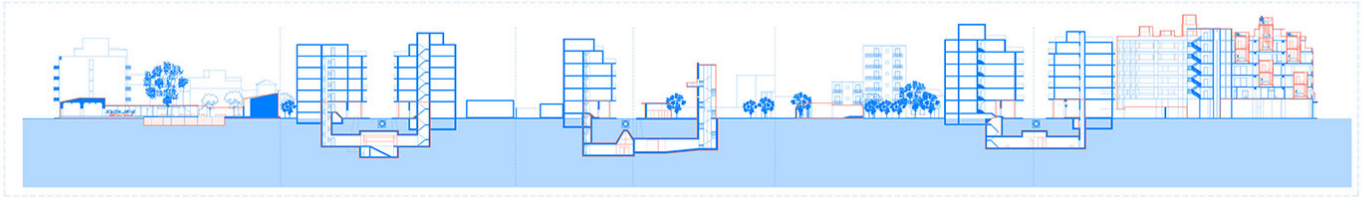

Art 2030: πρόταση αστικής κατοίκησης στην περιοχή του Κεραμεικού

Σταυρούλα Κακαλέτση, Αιμιλία Καρκούλια - 05/09/2019

Διπλωματική Εργασία

Φοιτητές: Σταυρούλα Κακαλέτση, Αιμιλία Καρκούλια

Επιβλέποντες: Γιάννης Αίσωπος, Καθηγητής & Αναπληρωτής Πρόεδρος τμήματος, Άλκηστις Ρόδη, Επίκουρη Καθηγήτρια

Τμήμα Αρχιτεκτόνων μηχανικών, Πανεπιστήμιο Πατρών

Ημερομηνία παρουσίασης: Απρίλιος 2019

ισόποση κατανομή τυπολογιών, ορίζοντας ένα νέο super-block. Επιχειρείται μια προγραμματική μεταγραφή (κατά αναλογία) των χώρων που συγκροτούν το μεσοπολεμικό διαμέρισμα, διασκορπισμένα στην κλίμακα της πόλης. Ξεκινάμε ορίζοντας χώρους εισόδου- υποδοχής και διημέρευσης, συνεχίζουμε με τους χώρους ανάπαυσης και τέλος έχουμε τους χώρους προετοιμασίας φαγητού. Προστίθενται 3 συνδεδετικοί χώροι. Το κτηριακό υπόβαθρο αντιμετωπίζεται ως ένα στερεοποιημένο γεωλογικό ίζημα, που γίνεται αντιληπτό ως νέο έδαφος. Η παρέμβαση εισχωρεί, καλύπτει, συμπληρώνει ή διατρυπά το υπόβαθρο σε διαφορετικά επίπεδα και μεγέθη. Για την αντιμετώπιση κάθε σημείου εφαρμόζεται μια στρατηγική, η οποία προκύπτει από την τυπολογία του κτηρίου-υποδοχέα. Στο σύνολο των παρεμβάσεων υπάρχει μια εναλλαγή στις τιμές των παραμέτρων που αφορούν τις διαστάσεις, τη χωρητικότητα σε άτομα, τις ώρες λειτουργίας και τον βαθμό ιδιωτικότητας. Η επανάχρηση των κενών και η τακτική πύκνωσης του αστικού ιστού στην κλίμακα του οικοδομικού τετραγώνου, αποσκοπεί στον επαναπροσδιορισμό των στοιχείων και την αλληλεπίδραση με το αστικό περιβάλλον, αποφεύγοντας την εισαγωγή μιας εσωστρεφούς συμπαγούς κτηριακής δομής ενός συμβατικού ξενοδοχείου.

Κάτοψη στο επίπεδο 0.00

Κάτοψη στο επίπεδο +8.00

Κάτοψη στο επίπεδο -8.00

Υποδομάρια & υπόγειο γυμναστήριο

Χώροι διημέρευσης & υπόγειος εκθεσιακός χώρος

Κουζίνα & υπόγειο κολυμβητήριο

Λουτρά

Κάψουλες κατοίκησης