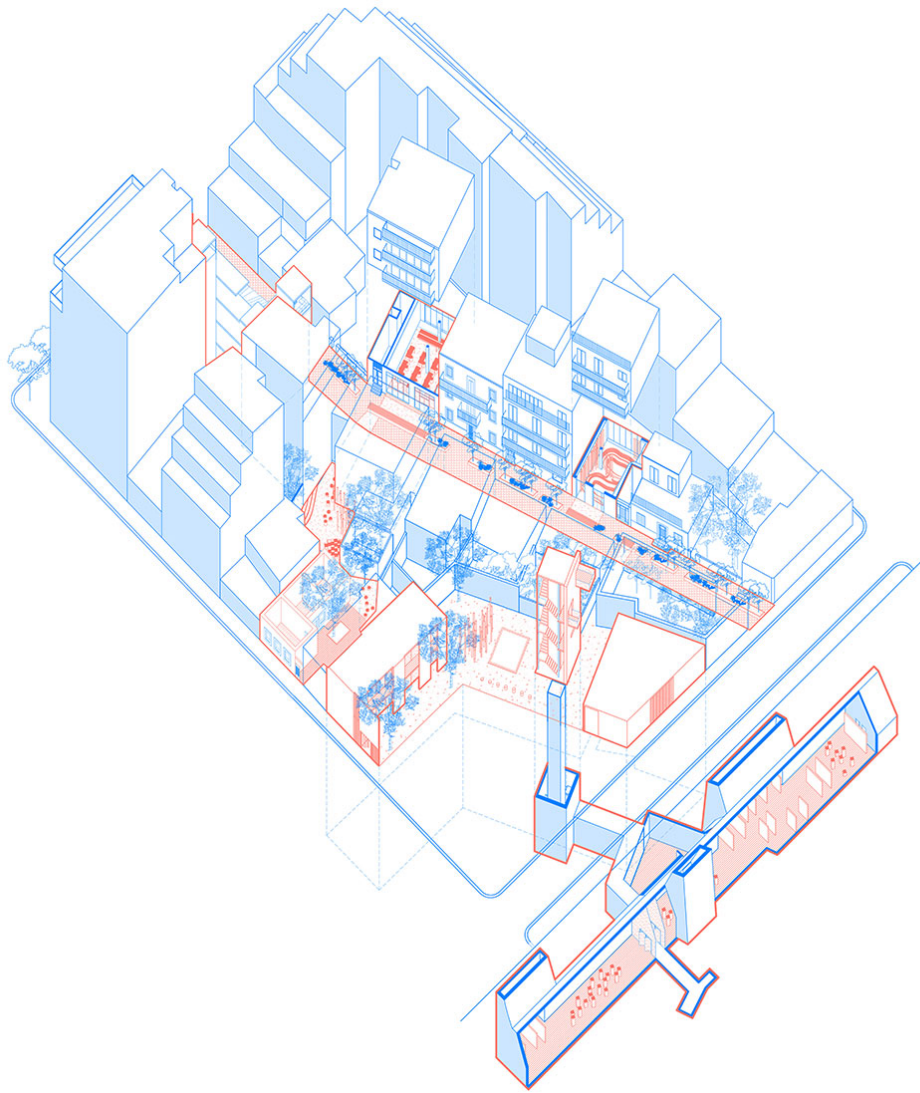

Τμήμα Αρχιτεκτόνων μηχανικών, Πανεπιστήμιο Πατρών

Ημερομηνία παρουσίασης: Απρίλιος 2019

ισόποση κατανομή τυπολογιών, ορίζοντας ένα νέο super-block. Επιχειρείται μια προγραμματική μεταγραφή (κατά αναλογία) των χώρων που συγκροτούν το μεσοπολεμικό διαμέρισμα, διασκορπισμένα στην κλίμακα της πόλης. Ξεκινάμε ορίζοντας χώρους εισόδου- υποδοχής και διημέρευσης, συνεχίζουμε με τους χώρους ανάπαυσης και τέλος έχουμε τους χώρους προετοιμασίας φαγητού. Προστίθενται 3 συνδεδετικοί χώροι. Το κτηριακό υπόβαθρο αντιμετωπίζεται ως ένα στερεοποιημένο γεωλογικό ίζημα, που γίνεται αντιληπτό ως νέο έδαφος. Η παρέμβαση εισχωρεί, καλύπτει, συμπληρώνει ή διατρυπά το υπόβαθρο σε διαφορετικά επίπεδα και μεγέθη. Για την αντιμετώπιση κάθε σημείου εφαρμόζεται μια στρατηγική, η οποία προκύπτει από την τυπολογία του κτηρίου-υποδοχέα. Στο σύνολο των παρεμβάσεων υπάρχει μια εναλλαγή στις τιμές των παραμέτρων που αφορούν τις διαστάσεις, τη χωρητικότητα σε άτομα, τις ώρες λειτουργίας και τον βαθμό ιδιωτικότητας. Η επανάχρηση των κενών και η τακτική πύκνωσης του αστικού ιστού στην κλίμακα του οικοδομικού τετραγώνου, αποσκοπεί στον επαναπροσδιορισμό των στοιχείων και την αλληλεπίδραση με το αστικό περιβάλλον, αποφεύγοντας την εισαγωγή μιας εσωστρεφούς συμπαγούς κτηριακής δομής ενός συμβατικού ξενοδοχείου.

Κάτοψη στο επίπεδο 0.00

Κάτοψη στο επίπεδο +8.00

Κάτοψη στο επίπεδο -8.00

Υποδομάρια & υπόγειο γυμναστήριο

Χώροι διημέρευσης & υπόγειος εκθεσιακός χώρος

Κουζίνα & υπόγειο κολυμβητήριο

Λουτρά

Κάψουλες κατοίκησης

Κάψουλες σαλονιού - ιδιωτικοί χώροι υποδοχής

Υπόγειος εκθεσιακός χώρος

Λουτρά