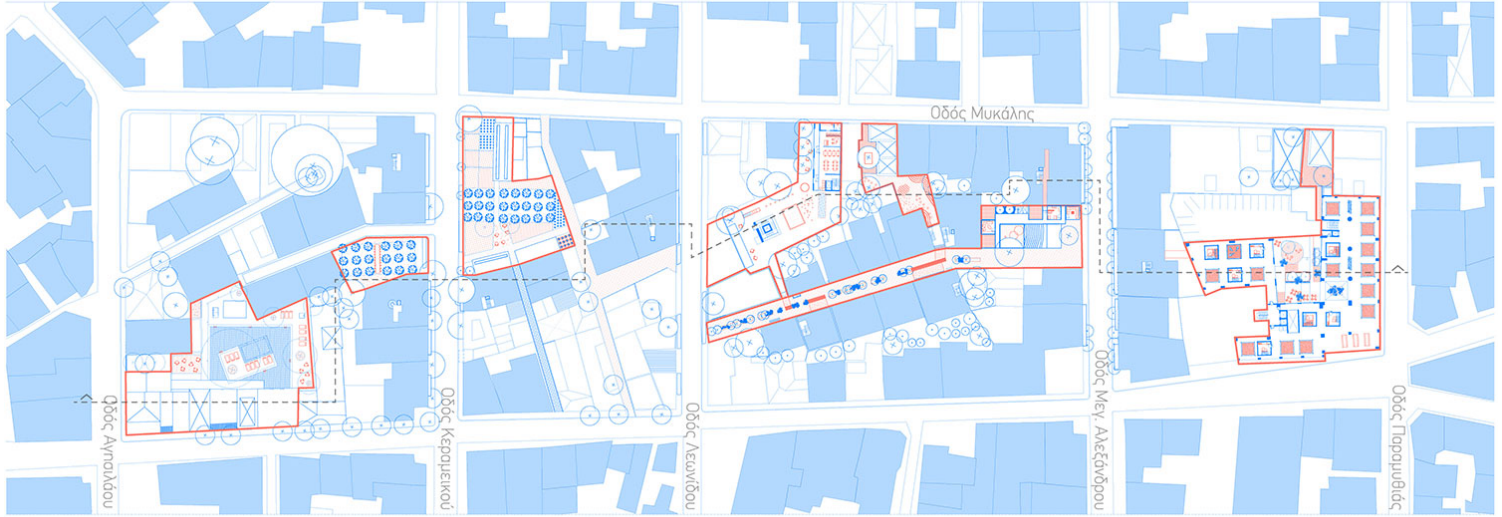

Art 2030: πρόταση αστικής κατοίκησης στην περιοχή του Κεραμεικού

Σταυρούλα Κακαλέτση, Αιμιλία Καρκούλια - 05/09/2019

Διπλωματική Εργασία

Φοιτητές: Σταυρούλα Κακαλέτση, Αιμιλία Καρκούλια

Επιβλέποντες: Γιάννης Αίσωπος, Καθηγητής & Αναπληρωτής Πρόεδρος τμήματος, Άλκηστις Ρόδη, Επίκουρη Καθηγήτρια

Τμήμα Αρχιτεκτόνων μηχανικών, Πανεπιστήμιο Πατρών

Ημερομηνία παρουσίασης: Απρίλιος 2019

ισόποση κατανομή τυπολογιών, ορίζοντας ένα νέο super-block. Επιχειρείται μια προγραμματική μεταγραφή (κατά αναλογία) των χώρων που συγκροτούν το μεσοπολεμικό διαμέρισμα, διασκορπισμένα στην κλίμακα της πόλης. Ξεκινάμε ορίζοντας χώρους εισόδου- υποδοχής και διημέρευσης, συνεχίζουμε με τους χώρους ανάπαυσης και τέλος έχουμε τους χώρους προετοιμασίας φαγητού. Προστίθενται 3 συνδεδετικοί χώροι. Το κτηριακό υπόβαθρο αντιμετωπίζεται ως ένα στερεοποιημένο γεωλογικό ίζημα, που γίνεται αντιληπτό ως νέο έδαφος. Η παρέμβαση εισχωρεί, καλύπτει, συμπληρώνει ή διατρυπά το υπόβαθρο σε διαφορετικά επίπεδα και μεγέθη. Για την αντιμετώπιση κάθε σημείου εφαρμόζεται μια στρατηγική, η οποία προκύπτει από την τυπολογία του κτηρίου-υποδοχέα. Στο σύνολο των παρεμβάσεων υπάρχει μια εναλλαγή στις τιμές των παραμέτρων που αφορούν τις διαστάσεις, τη χωρητικότητα σε άτομα, τις ώρες λειτουργίας και τον βαθμό ιδιωτικότητας. Η επανάχρηση των κενών και η τακτική πύκνωσης του αστικού ιστού στην κλίμακα του οικοδομικού τετραγώνου, αποσκοπεί στον επαναπροσδιορισμό των στοιχείων και την αλληλεπίδραση με το αστικό περιβάλλον, αποφεύγοντας την εισαγωγή μιας εσωστρεφούς συμπαγούς κτηριακής δομής ενός συμβατικού ξενοδοχείου.

Κάτοψη στο επίπεδο 0.00

Κάτοψη στο επίπεδο +8.00

Κάτοψη στο επίπεδο -8.00

Υποδομάρια & υπόγειο γυμναστήριο

Χώροι διημέρευσης & υπόγειος εκθεσιακός χώρος

Κουζίνα & υπόγειο κολυμβητήριο

Λουτρά

Κάψουλες κατοίκησης