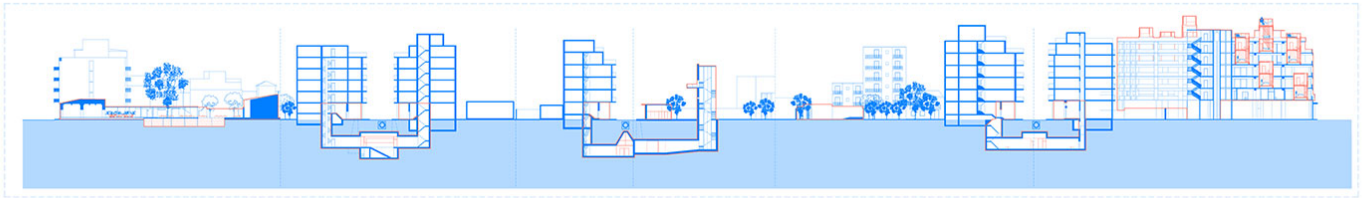

Τμήμα Αρχιτεκτόνων μηχανικών, Πανεπιστήμιο Πατρών

Ημερομηνία παρουσίασης: Απρίλιος 2019

ισόποση κατανομή τυπολογιών, ορίζοντας ένα νέο super-block. Επιχειρείται μια προγραμματική μεταγραφή (κατά αναλογία) των χώρων που συγκροτούν το μεσοπολεμικό διαμέρισμα, διασκορπισμένα στην κλίμακα της πόλης. Ξεκινάμε ορίζοντας χώρους εισόδου- υποδοχής και διημέρευσης, συνεχίζουμε με τους χώρους ανάπαυσης και τέλος έχουμε τους χώρους προετοιμασίας φαγητού. Προστίθενται 3 συνδεδετικοί χώροι. Το κτηριακό υπόβαθρο αντιμετωπίζεται ως ένα στερεοποιημένο γεωλογικό ίζημα, που γίνεται αντιληπτό ως νέο έδαφος. Η παρέμβαση εισχωρεί, καλύπτει, συμπληρώνει ή διατρυπά το υπόβαθρο σε διαφορετικά επίπεδα και μεγέθη. Για την αντιμετώπιση κάθε σημείου εφαρμόζεται μια στρατηγική, η οποία προκύπτει από την τυπολογία του κτηρίου-υποδοχέα. Στο σύνολο των παρεμβάσεων υπάρχει μια εναλλαγή στις τιμές των παραμέτρων που αφορούν τις διαστάσεις, τη χωρητικότητα σε άτομα, τις ώρες λειτουργίας και τον βαθμό ιδιωτικότητας. Η επανάχρηση των κενών και η τακτική πύκνωσης του αστικού ιστού στην κλίμακα του οικοδομικού τετραγώνου, αποσκοπεί στον επαναπροσδιορισμό των στοιχείων και την αλληλεπίδραση με το αστικό περιβάλλον, αποφεύγοντας την εισαγωγή μιας εσωστρεφούς συμπαγούς κτηριακής δομής ενός συμβατικού ξενοδοχείου.

Κάτοψη στο επίπεδο 0.00

Κάτοψη στο επίπεδο +8.00

Κάτοψη στο επίπεδο -8.00

Υποδωμάτια & υπόγειο γυμναστήριο

Χώροι διημέρευσης & υπόγειος εκθεσιακός χώρος

Κουζίνα & υπόγειο κολυμβητήριο

Λουτρά

Κάψουλες κατοίκησης