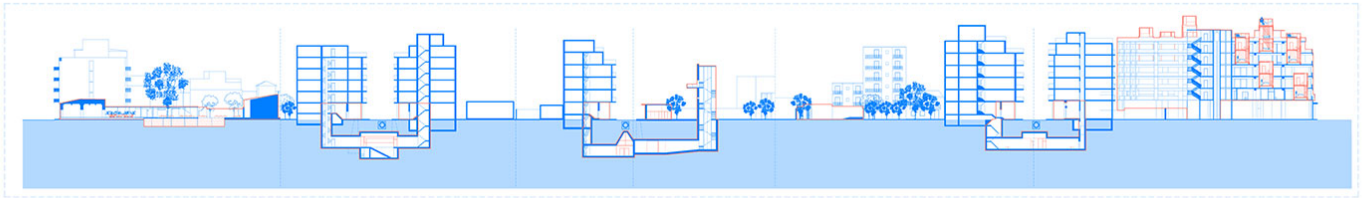

Τμήμα Αρχιτεκτόνων μηχανικών, Πανεπιστήμιο Πατρών

Ημερομηνία παρουσίασης: Απρίλιος 2019

ισόποση κατανομή τυπολογιών, ορίζοντας ένα νέο super-block. Επιχειρείται μια προγραμματική μεταγραφή (κατά αναλογία) των χώρων που συγκροτούν το μεσοπολεμικό διαμέρισμα, διασκορπισμένα στην κλίμακα της πόλης. Ξεκινάμε ορίζοντας χώρους εισόδου- υποδοχής και διημέρευσης, συνεχίζουμε με τους χώρους ανάπαυσης και τέλος έχουμε τους χώρους προετοιμασίας φαγητού. Προστίθενται 3 συνδεδετικοί χώροι. Το κτηριακό υπόβαθρο αντιμετωπίζεται ως ένα στερεοποιημένο γεωλογικό ίζημα, που γίνεται αντιληπτό ως νέο έδαφος. Η παρέμβαση εισχωρεί, καλύπτει, συμπληρώνει ή διατρυπά το υπόβαθρο σε διαφορετικά επίπεδα και μεγέθη. Για την αντιμετώπιση κάθε σημείου εφαρμόζεται μια στρατηγική, η οποία προκύπτει από την τυπολογία του κτηρίου-υποδοχέα. Στο σύνολο των παρεμβάσεων υπάρχει μια εναλλαγή στις τιμές των παραμέτρων που αφορούν τις διαστάσεις, τη χωρητικότητα σε άτομα, τις ώρες λειτουργίας και τον βαθμό ιδιωτικότητας. Η επανάχρηση των κενών και η τακτική πύκνωσης του αστικού ιστού στην κλίμακα του οικοδομικού τετραγώνου, αποσκοπεί στον επαναπροσδιορισμό των στοιχείων και την αλληλεπίδραση με το αστικό περιβάλλον, αποφεύγοντας την εισαγωγή μιας εσωστρεφούς συμπαγούς κτηριακής δομής ενός συμβατικού ξενοδοχείου.

Κάτοψη στο επίπεδο 0.00

Κάτοψη στο επίπεδο +8.00

Κάτοψη στο επίπεδο -8.00

Υποδομάρια & υπόγειο γυμναστήριο

Χώροι διημέρευσης & υπόγειος εκθεσιακός χώρος

Κουζίνα & υπόγειο κολυμβητήριο

Λουτρά

Κάψουλες κατοίκησης