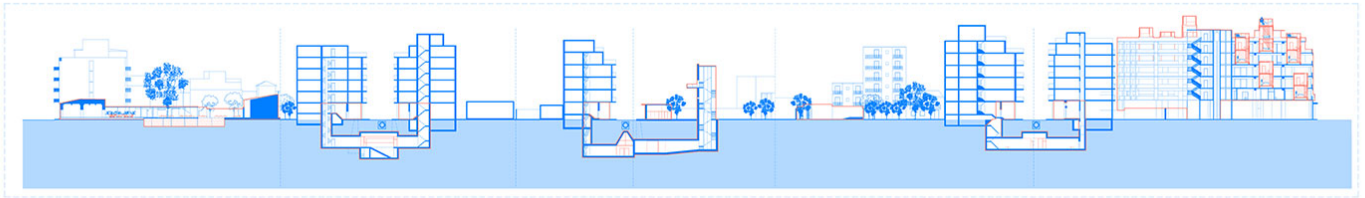

Ημερομηνία παρουσίασης: Απρίλιος 2019

ισόποση κατανομή τυπολογιών, ορίζοντας ένα νέο super-block. Επιχειρείται μια προγραμματική μεταγραφή (κατά αναλογία) των χώρων που συγκροτούν το μεσοπολεμικό διαμέρισμα, διασκορπισμένα στην κλίμακα της πόλης. Ξεκινάμε ορίζοντας χώρους εισόδου- υποδοχής και διημέρευσης, συνεχίζουμε με τους χώρους ανάπαυσης και τέλος έχουμε τους χώρους προετοιμασίας φαγητού. Προστίθενται 3 συνδεδετικοί χώροι. Το κτηριακό υπόβαθρο αντιμετωπίζεται ως ένα στερεοποιημένο γεωλογικό ίζημα, που γίνεται αντιληπτό ως νέο έδαφος. Η παρέμβαση εισχωρεί, καλύπτει, συμπληρώνει ή διατρυπά το υπόβαθρο σε διαφορετικά επίπεδα και μεγέθη. Για την αντιμετώπιση κάθε σημείου εφαρμόζεται μια στρατηγική, η οποία προκύπτει από την τυπολογία του κτηρίου-υποδοχέα. Στο σύνολο των παρεμβάσεων υπάρχει μια εναλλαγή στις τιμές των παραμέτρων που αφορούν τις διαστάσεις, τη χωρητικότητα σε άτομα, τις ώρες λειτουργίας και τον βαθμό ιδιωτικότητας. Η επανάχρηση των κενών και η τακτική πύκνωσης του αστικού ιστού στην κλίμακα του οικοδομικού τετραγώνου, αποσκοπεί στον επαναπροσδιορισμό των στοιχείων και την αλληλεπίδραση με το αστικό περιβάλλον, αποφεύγοντας την εισαγωγή μιας εσωστρεφούς συμπαγούς κτηριακής δομής ενός συμβατικού ξενοδοχείου.

Κάτοψη στο επίπεδο 0.00

Κάτοψη στο επίπεδο +8.00

Κάτοψη στο επίπεδο -8.00

Υποδωμάτια & υπόγειο γυμναστήριο

Χώροι διημέρευσης & υπόγειος εκθεσιακός χώρος

Κουζίνα & υπόγειο κολυμβητήριο

Λουτρά

Κάψουλες κατοίκησης