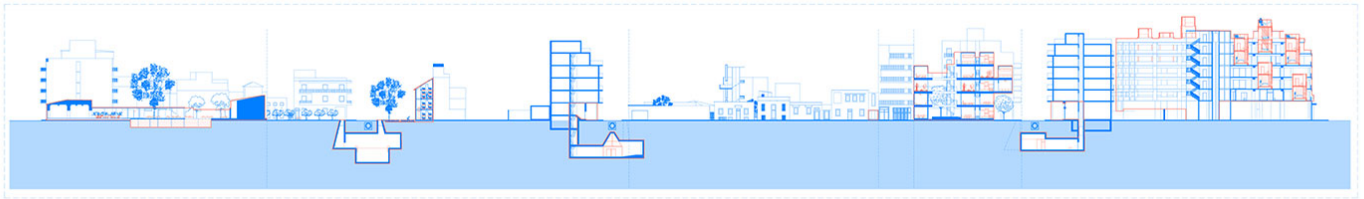

Art 2030: πρόταση αστικής κατοίκησης στην περιοχή του Κεραμεικού

Σταυρούλα Κακαλέτση, Αιμιλία Καρκούλια - 05/09/2019

Διπλωματική Εργασία

Φοιτητές: Σταυρούλα Κακαλέτση, Αιμιλία Καρκούλια

Επιβλέποντες: Γιάννης Αίσωπος, Καθηγητής & Αναπληρωτής Πρόεδρος τμήματος, Άλκηστις Ρόδη, Επίκουρη Καθηγήτρια

Τμήμα Αρχιτεκτόνων μηχανικών, Πανεπιστήμιο Πατρών

Ημερομηνία παρουσίασης: Απρίλιος 2019

ισόποση κατανομή τυπολογιών, ορίζοντας ένα νέο super-block. Επιχειρείται μια προγραμματική μεταγραφή (κατά αναλογία) των χώρων που συγκροτούν το μεσοπολεμικό διαμέρισμα, διασκορπισμένα στην κλίμακα της πόλης. Ξεκινάμε ορίζοντας χώρους εισόδου- υποδοχής και διημέρευσης, συνεχίζουμε με τους χώρους ανάπαυσης και τέλος έχουμε τους χώρους προετοιμασίας φαγητού. Προστίθενται 3 συνδεδετικοί χώροι. Το κτηριακό υπόβαθρο αντιμετωπίζεται ως ένα στερεοποιημένο γεωλογικό ίζημα, που γίνεται αντιληπτό ως νέο έδαφος. Η παρέμβαση εισχωρεί, καλύπτει, συμπληρώνει ή διατρυπά το υπόβαθρο σε διαφορετικά επίπεδα και μεγέθη. Για την αντιμετώπιση κάθε σημείου εφαρμόζεται μια στρατηγική, η οποία προκύπτει από την τυπολογία του κτηρίου-υποδοχέα. Στο σύνολο των παρεμβάσεων υπάρχει μια εναλλαγή στις τιμές των παραμέτρων που αφορούν τις διαστάσεις, τη χωρητικότητα σε άτομα, τις ώρες λειτουργίας και τον βαθμό ιδιωτικότητας. Η επανάχρηση των κενών και η τακτική πύκνωσης του αστικού ιστού στην κλίμακα του οικοδομικού τετραγώνου, αποσκοπεί στον επαναπροσδιορισμό των στοιχείων και την αλληλεπίδραση με το αστικό περιβάλλον, αποφεύγοντας την εισαγωγή μιας εσωστρεφούς συμπαγούς κτηριακής δομής ενός συμβατικού ξενοδοχείου.

Κάτοψη στο επίπεδο 0.00

Κάτοψη στο επίπεδο +8.00

Κάτοψη στο επίπεδο -8.00

Υποδομάρια & υπόγειο γυμναστήριο

Χώροι διημέρευσης & υπόγειος εκθεσιακός χώρος

Κουζίνα & υπόγειο κολυμβητήριο

Λουτρά

Κάψουλες κατοίκησης