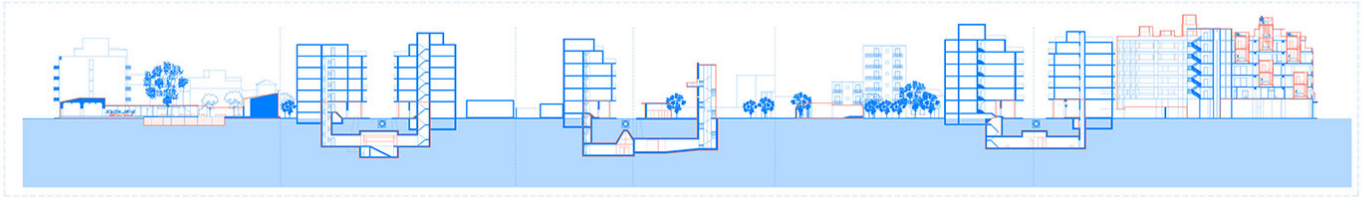

Art 2030: πρόταση αστικής κατοίκησης στην περιοχή του Κεραμεικού

Σταυρούλα Κακαλέτση, Αιμιλία Καρκούλια - 05/09/2019

Διπλωματική Εργασία

Φοιτητές: Σταυρούλα Κακαλέτση, Αιμιλία Καρκούλια

Επιβλέποντες: Γιάννης Αίσωπος, Καθηγητής & Αναπληρωτής Πρόεδρος τμήματος, Άλκηστις Ρόδη, Επίκουρη Καθηγήτρια

Τμήμα Αρχιτεκτόνων μηχανικών, Πανεπιστήμιο Πατρών

Ημερομηνία παρουσίασης: Απρίλιος 2019

ισόποση κατανομή τυπολογιών, ορίζοντας ένα νέο super-block. Επιχειρείται μια προγραμματική μεταγραφή (κατά αναλογία) των χώρων που συγκροτούν το μεσοπολεμικό διαμέρισμα, διασκορπισμένα στην κλίμακα της πόλης. Ξεκινάμε ορίζοντας χώρους εισόδου- υποδοχής και διημέρευσης, συνεχίζουμε με τους χώρους ανάπαυσης και τέλος έχουμε τους χώρους προετοιμασίας φαγητού. Προστίθενται 3 συνδεδετικοί χώροι. Το κτηριακό υπόβαθρο αντιμετωπίζεται ως ένα στερεοποιημένο γεωλογικό ίζημα, που γίνεται αντιληπτό ως νέο έδαφος. Η παρέμβαση εισχωρεί, καλύπτει, συμπληρώνει ή διατρυπά το υπόβαθρο σε διαφορετικά επίπεδα και μεγέθη. Για την αντιμετώπιση κάθε σημείου εφαρμόζεται μια στρατηγική, η οποία προκύπτει από την τυπολογία του κτηρίου-υποδοχέα. Στο σύνολο των παρεμβάσεων υπάρχει μια εναλλαγή στις τιμές των παραμέτρων που αφορούν τις διαστάσεις, τη χωρητικότητα σε άτομα, τις ώρες λειτουργίας και τον βαθμό ιδιωτικότητας. Η επανάχρηση των κενών και η τακτική πύκνωσης του αστικού ιστού στην κλίμακα του οικοδομικού τετραγώνου, αποσκοπεί στον επαναπροσδιορισμό των στοιχείων και την αλληλεπίδραση με το αστικό περιβάλλον, αποφεύγοντας την εισαγωγή μιας εσωστρεφούς συμπαγούς κτηριακής δομής ενός συμβατικού ξενοδοχείου.

Κάτοψη στο επίπεδο 0.00

Κάτοψη στο επίπεδο +8.00

Κάτοψη στο επίπεδο -8.00

Υποδωμάτια & υπόγειο γυμναστήριο

Χώροι διημέρευσης & υπόγειος εκθεσιακός χώρος

Κουζίνα & υπόγειο κολυμβητήριο

Λουτρά

Κάψουλες κατοίκησης