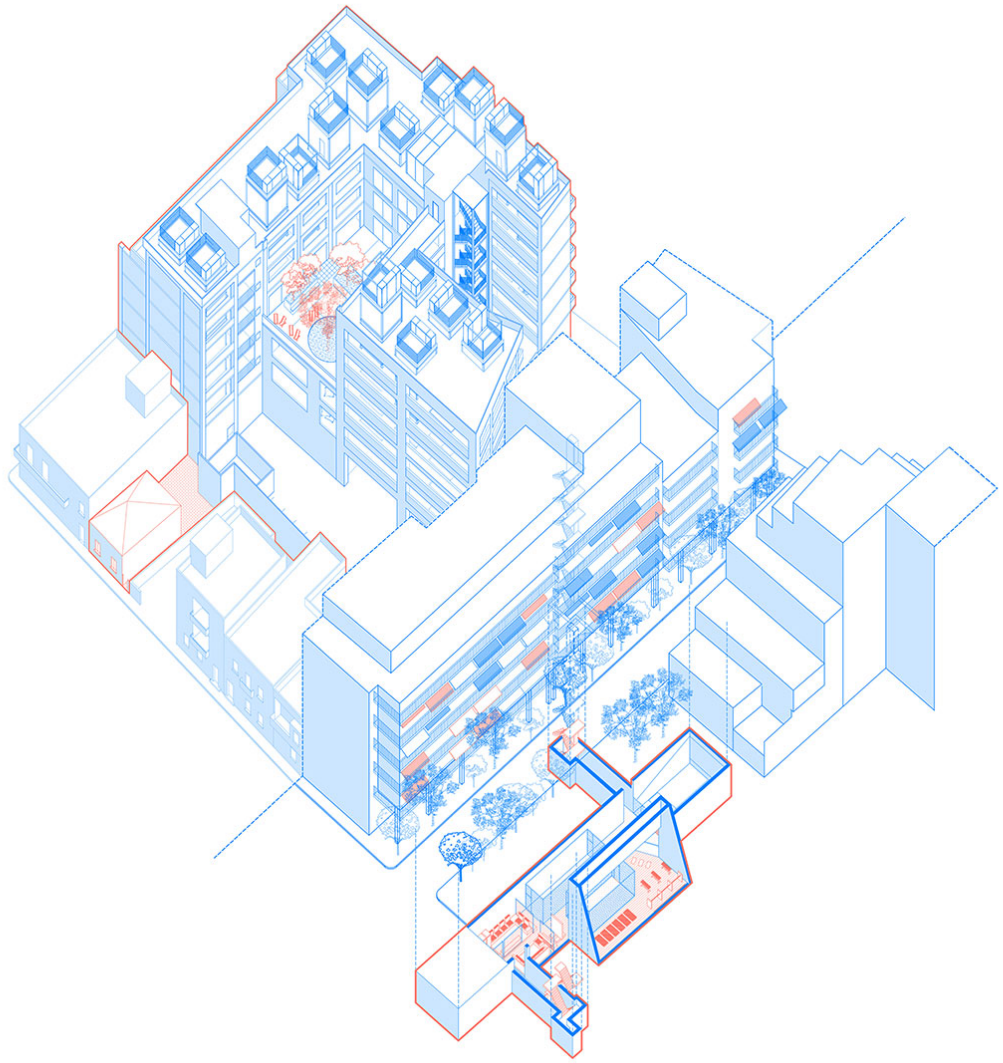

Art 2030: πρόταση αστικής κατοίκησης στην περιοχή του Κεραμεικού

Σταυρούλα Κακαλέτση, Αιμιλία Καρκούλια - 05/09/2019

Διπλωματική Εργασία

Φοιτητές: Σταυρούλα Κακαλέτση, Αιμιλία Καρκούλια

Επιβλέποντες: Γιάννης Αίσωπος, Καθηγητής & Αναπληρωτής Πρόεδρος τμήματος, Άλκηστις Ρόδη, Επίκουρη Καθηγήτρια

Τμήμα Αρχιτεκτόνων μηχανικών, Πανεπιστήμιο Πατρών

Ημερομηνία παρουσίασης: Απρίλιος 2019

ισόποση κατανομή τυπολογιών, ορίζοντας ένα νέο super-block. Επιχειρείται μια προγραμματική μεταγραφή (κατά αναλογία) των χώρων που συγκροτούν το μεσοπολεμικό διαμέρισμα, διασκορπισμένα στην κλίμακα της πόλης. Ξεκινάμε ορίζοντας χώρους εισόδου- υποδοχής και διημέρευσης, συνεχίζουμε με τους χώρους ανάπαυσης και τέλος έχουμε τους χώρους προετοιμασίας φαγητού. Προστίθενται 3 συνδεδετικοί χώροι. Το κτηριακό υπόβαθρο αντιμετωπίζεται ως ένα στερεοποιημένο γεωλογικό ίζημα, που γίνεται αντιληπτό ως νέο έδαφος. Η παρέμβαση εισχωρεί, καλύπτει, συμπληρώνει ή διατρυπά το υπόβαθρο σε διαφορετικά επίπεδα και μεγέθη. Για την αντιμετώπιση κάθε σημείου εφαρμόζεται μια στρατηγική, η οποία προκύπτει από την τυπολογία του κτηρίου-υποδοχέα. Στο σύνολο των παρεμβάσεων υπάρχει μια εναλλαγή στις τιμές των παραμέτρων που αφορούν τις διαστάσεις, τη χωρητικότητα σε άτομα, τις ώρες λειτουργίας και τον βαθμό ιδιωτικότητας. Η επανάχρηση των κενών και η τακτική πύκνωσης του αστικού ιστού στην κλίμακα του οικοδομικού τετραγώνου, αποσκοπεί στον επαναπροσδιορισμό των στοιχείων και την αλληλεπίδραση με το αστικό περιβάλλον, αποφεύγοντας την εισαγωγή μιας εσωστρεφούς συμπαγούς κτηριακής δομής ενός συμβατικού ξενοδοχείου.

Κάτοψη στο επίπεδο 0.00

Κάτοψη στο επίπεδο +8.00

Κάτοψη στο επίπεδο -8.00

Υποδομάρια & υπόγειο γυμναστήριο

Χώροι διημέρευσης & υπόγειος εκθεσιακός χώρος

Κουζίνα & υπόγειο κολυμβητήριο

Λουτρά

Κάψουλες κατοίκησης

Κάψουλες σαλονιού - ιδιωτικοί χώροι υποδοχής

Υπόγειος εκθεσιακός χώρος

Λουτρά