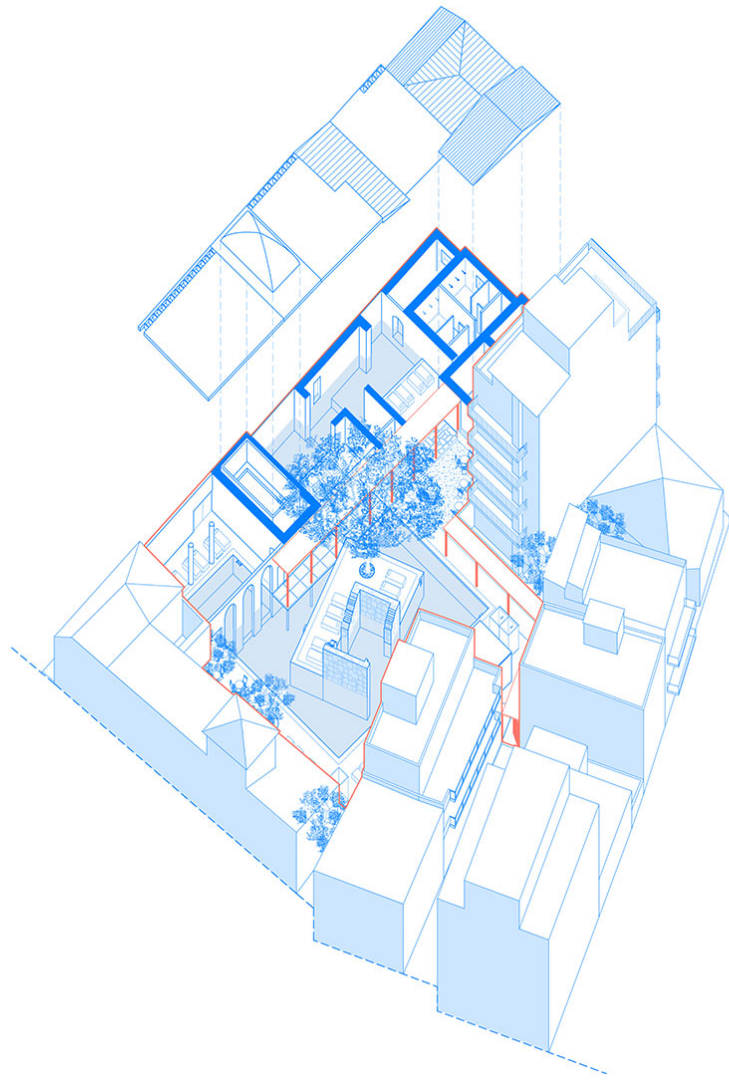

Art 2030: πρόταση αστικής κατοίκησης στην περιοχή του Κεραμεικού

Σταυρούλα Κακαλέτση, Αιμιλία Καρκούλια - 05/09/2019

Διπλωματική Εργασία

Φοιτητές: Σταυρούλα Κακαλέτση, Αιμιλία Καρκούλια

Επιβλέποντες: Γιάννης Αίσωπος, Καθηγητής & Αναπληρωτής Πρόεδρος τμήματος, Άλκηστις Ρόδη, Επίκουρη Καθηγήτρια

Τμήμα Αρχιτεκτόνων μηχανικών, Πανεπιστήμιο Πατρών

Ημερομηνία παρουσίασης: Απρίλιος 2019

ισόποση κατανομή τυπολογιών, ορίζοντας ένα νέο super-block. Επιχειρείται μια προγραμματική μεταγραφή (κατά αναλογία) των χώρων που συγκροτούν το μεσοπολεμικό διαμέρισμα, διασκορπισμένα στην κλίμακα της πόλης. Ξεκινάμε ορίζοντας χώρους εισόδου- υποδοχής και διημέρευσης, συνεχίζουμε με τους χώρους ανάπαυσης και τέλος έχουμε τους χώρους προετοιμασίας φαγητού. Προστίθενται 3 συνδεδετικοί χώροι. Το κτηριακό υπόβαθρο αντιμετωπίζεται ως ένα στερεοποιημένο γεωλογικό ίζημα, που γίνεται αντιληπτό ως νέο έδαφος. Η παρέμβαση εισχωρεί, καλύπτει, συμπληρώνει ή διατρυπά το υπόβαθρο σε διαφορετικά επίπεδα και μεγέθη. Για την αντιμετώπιση κάθε σημείου εφαρμόζεται μια στρατηγική, η οποία προκύπτει από την τυπολογία του κτηρίου-υποδοχέα. Στο σύνολο των παρεμβάσεων υπάρχει μια εναλλαγή στις τιμές των παραμέτρων που αφορούν τις διαστάσεις, τη χωρητικότητα σε άτομα, τις ώρες λειτουργίας και τον βαθμό ιδιωτικότητας. Η επανάχρηση των κενών και η τακτική πύκνωσης του αστικού ιστού στην κλίμακα του οικοδομικού τετραγώνου, αποσκοπεί στον επαναπροσδιορισμό των στοιχείων και την αλληλεπίδραση με το αστικό περιβάλλον, αποφεύγοντας την εισαγωγή μιας εσωστρεφούς συμπαγούς κτηριακής δομής ενός συμβατικού ξενοδοχείου.

Κάτοψη στο επίπεδο 0.00

Κάτοψη στο επίπεδο +8.00

Κάτοψη στο επίπεδο -8.00

Υποδωμάτια & υπόγειο γυμναστήριο

Χώροι διημέρευσης & υπόγειος εκθεσιακός χώρος

Κουζίνα & υπόγειο κολυμβητήριο

Λουτρά

Κάψουλες κατοίκησης

Κάψουλες σαλονιού - ιδιωτικοί χώροι υποδοχής

Υπόγειος εκθεσιακός χώρος

Λουτρά