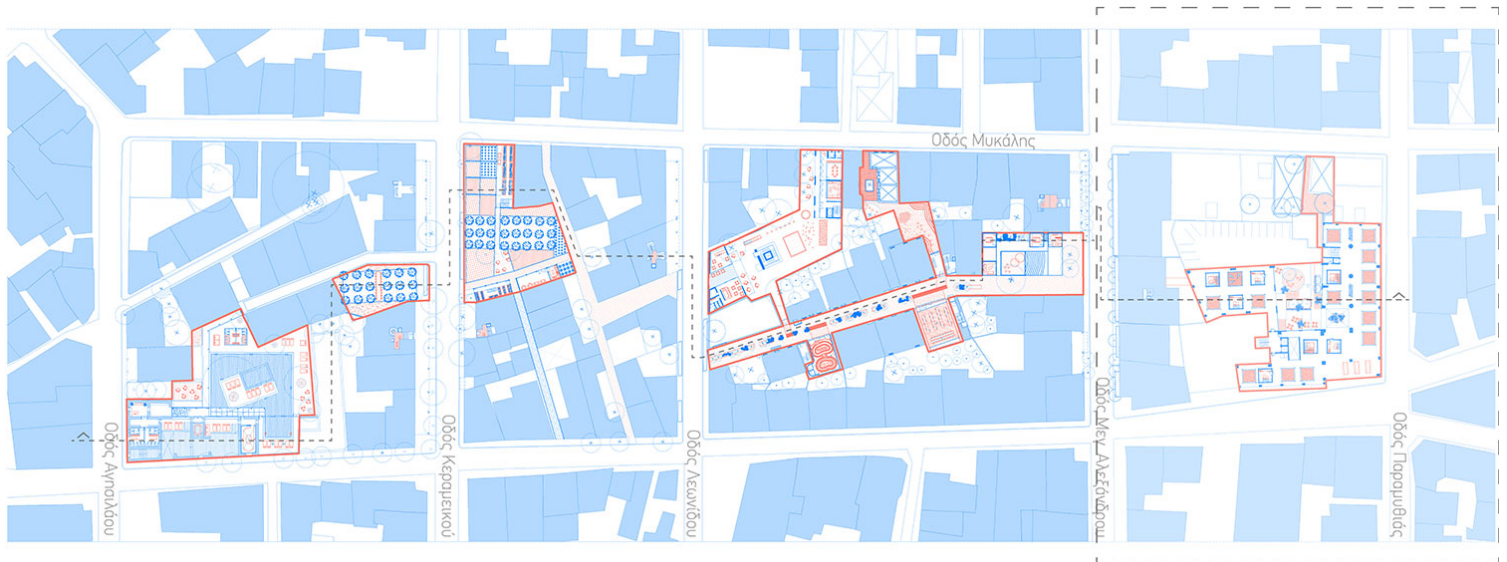

Ημερομηνία παρουσίασης: Απρίλιος 2019

ισόποση κατανομή τυπολογιών, ορίζοντας ένα νέο super-block. Επιχειρείται μια προγραμματική μεταγραφή (κατά αναλογία) των χώρων που συγκροτούν το μεσοπολεμικό διαμέρισμα, διασκορπισμένα στην κλίμακα της πόλης. Ξεκινάμε ορίζοντας χώρους εισόδου- υποδοχής και διημέρευσης, συνεχίζουμε με τους χώρους ανάπαυσης και τέλος έχουμε τους χώρους προετοιμασίας φαγητού. Προστίθενται 3 συνδεδετικοί χώροι. Το κτηριακό υπόβαθρο αντιμετωπίζεται ως ένα στερεοποιημένο γεωλογικό ίζημα, που γίνεται αντιληπτό ως νέο έδαφος. Η παρέμβαση εισχωρεί, καλύπτει, συμπληρώνει ή διατρυπά το υπόβαθρο σε διαφορετικά επίπεδα και μεγέθη. Για την αντιμετώπιση κάθε σημείου εφαρμόζεται μια στρατηγική, η οποία προκύπτει από την τυπολογία του κτηρίου-υποδοχέα. Στο σύνολο των παρεμβάσεων υπάρχει μια εναλλαγή στις τιμές των παραμέτρων που αφορούν τις διαστάσεις, τη χωρητικότητα σε άτομα, τις ώρες λειτουργίας και τον βαθμό ιδιωτικότητας. Η επανάχρηση των κενών και η τακτική πύκνωσης του αστικού ιστού στην κλίμακα του οικοδομικού τετραγώνου, αποσκοπεί στον επαναπροσδιορισμό των στοιχείων και την αλληλεπίδραση με το αστικό περιβάλλον, αποφεύγοντας την εισαγωγή μιας εσωστρεφούς συμπαγούς κτηριακής δομής ενός συμβατικού ξενοδοχείου.