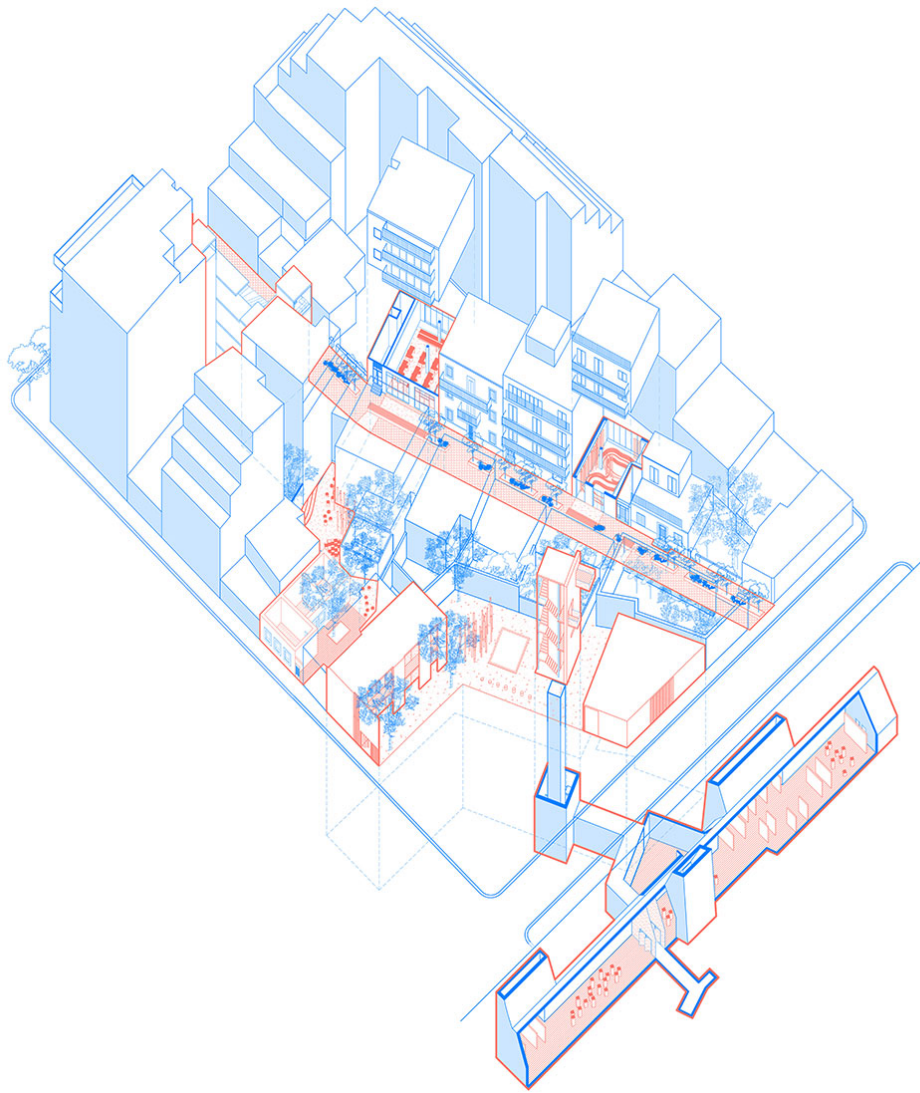

Ημερομηνία παρουσίασης: Απρίλιος 2019

ισόποση κατανομή τυπολογιών, ορίζοντας ένα νέο super-block. Επιχειρείται μια προγραμματική μεταγραφή (κατά αναλογία) των χώρων που συγκροτούν το μεσοπολεμικό διαμέρισμα, διασκορπισμένα στην κλίμακα της πόλης. Ξεκινάμε ορίζοντας χώρους εισόδου- υποδοχής και διημέρευσης, συνεχίζουμε με τους χώρους ανάπαυσης και τέλος έχουμε τους χώρους προετοιμασίας φαγητού. Προστίθενται 3 συνδεδετικοί χώροι. Το κτηριακό υπόβαθρο αντιμετωπίζεται ως ένα στερεοποιημένο γεωλογικό ίζημα, που γίνεται αντιληπτό ως νέο έδαφος. Η παρέμβαση εισχωρεί, καλύπτει, συμπληρώνει ή διατρυπά το υπόβαθρο σε διαφορετικά επίπεδα και μεγέθη. Για την αντιμετώπιση κάθε σημείου εφαρμόζεται μια στρατηγική, η οποία προκύπτει από την τυπολογία του κτηρίου-υποδοχέα. Στο σύνολο των παρεμβάσεων υπάρχει μια εναλλαγή στις τιμές των παραμέτρων που αφορούν τις διαστάσεις, τη χωρητικότητα σε άτομα, τις ώρες λειτουργίας και τον βαθμό ιδιωτικότητας. Η επανάχρηση των κενών και η τακτική πύκνωσης του αστικού ιστού στην κλίμακα του οικοδομικού τετραγώνου, αποσκοπεί στον επαναπροσδιορισμό των στοιχείων και την αλληλεπίδραση με το αστικό περιβάλλον, αποφεύγοντας την εισαγωγή μιας εσωστρεφούς συμπαγούς κτηριακής δομής ενός συμβατικού ξενοδοχείου.

Κάτοψη στο επίπεδο 0.00

Κάτοψη στο επίπεδο +8.00

Κάτοψη στο επίπεδο -8.00

Υποδωμάτια & υπόγειο γυμναστήριο

Χώροι διημέρευσης & υπόγειος εκθεσιακός χώρος

Κουζίνα & υπόγειο κολυμβητήριο

Λουτρά

Κάψουλες κατοίκησης

Κάψουλες σαλονιού - ιδιωτικοί χώροι υποδοχής

Υπόγειος εκθεσιακός χώρος

Λουτρά