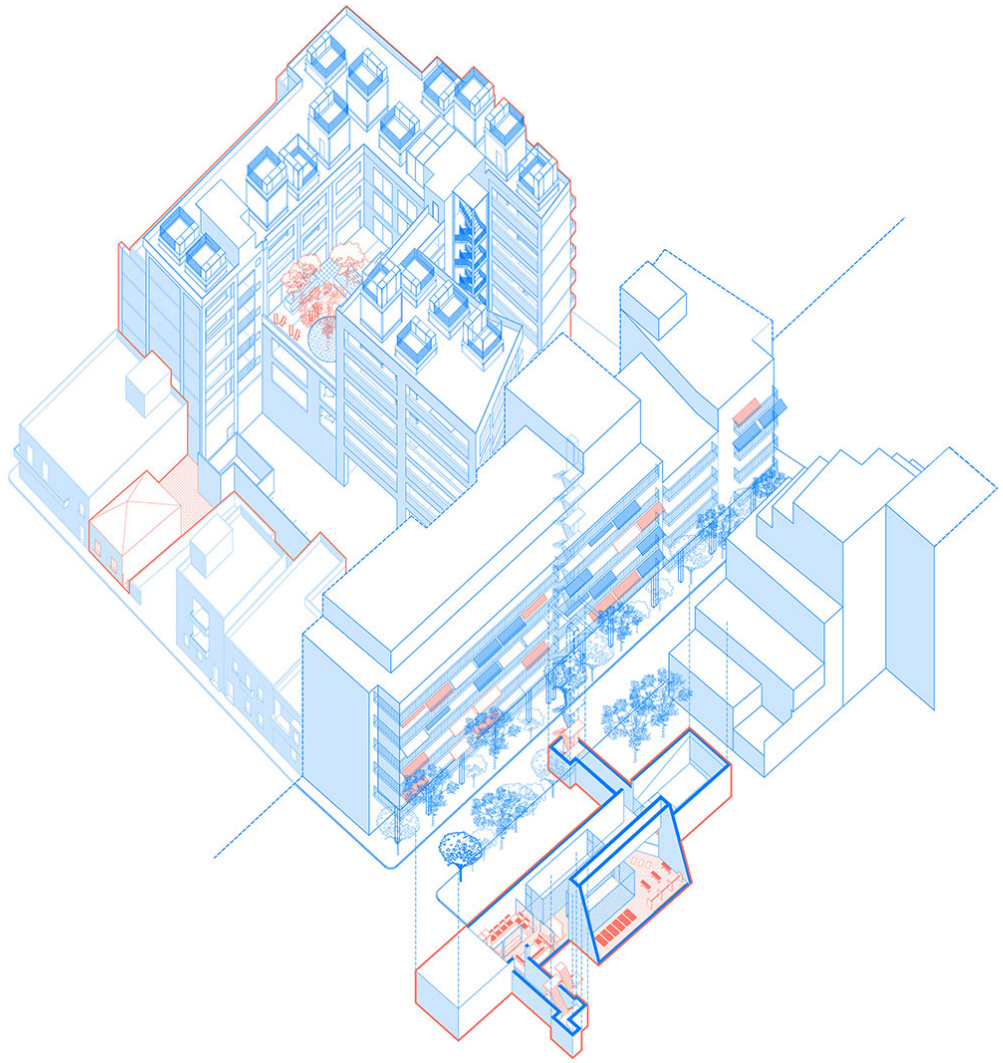

## Art 2030: πρόταση αστικής κατοίκησης στην περιοχή του Κεραμεικού

Σταυρούλα Κακαλέτση, Αιμιλία Καρκούλια - 05/09/2019

Ημερομηνία παρουσίασης: Απρίλιος 2019

ισόποση κατανομή τυπολογιών, ορίζοντας ένα νέο super-block. Επιχειρείται μια προγραμματική μεταγραφή (κατά αναλογία) των χώρων που συγκροτούν το μεσοπολεμικό διαμέρισμα, διασκορπισμένα στην κλίμακα της πόλης. Ξεκινάμε ορίζοντας χώρους εισόδου- υποδοχής και διημέρευσης, συνεχίζουμε με τους χώρους ανάπαυσης και τέλος έχουμε τους χώρους προετοιμασίας φαγητού. Προστίθενται 3 συνδεδετικοί χώροι. Το κτηριακό υπόβαθρο αντιμετωπίζεται ως ένα στερεοποιημένο γεωλογικό ίζημα, που γίνεται αντιληπτό ως νέο έδαφος. Η παρέμβαση εισχωρεί, καλύπτει, συμπληρώνει ή διατρυπά το υπόβαθρο σε διαφορετικά επίπεδα και μεγέθη. Για την αντιμετώπιση κάθε σημείου εφαρμόζεται μια στρατηγική, η οποία προκύπτει από την τυπολογία του κτηρίου-υποδοχέα. Στο σύνολο των παρεμβάσεων υπάρχει μια εναλλαγή στις τιμές των παραμέτρων που αφορούν τις διαστάσεις, τη χωρητικότητα σε άτομα, τις ώρες λειτουργίας και τον βαθμό ιδιωτικότητας. Η επανάχρηση των κενών και η τακτική πύκνωσης του αστικού ιστού στην κλίμακα του οικοδομικού τετραγώνου, αποσκοπεί στον επαναπροσδιορισμό των στοιχείων και την αλληλεπίδραση με το αστικό περιβάλλον, αποφεύγοντας την εισαγωγή μιας εσωστρεφούς συμπαγούς κτηριακής δομής ενός συμβατικού ξενοδοχείου.

Κάτοψη στο επίπεδο 0.00

Κάτοψη στο επίπεδο +8.00

Κάτοψη στο επίπεδο -8.00

Υποδωμάτια & υπόγειο γυμναστήριο

Χώροι διημέρευσης & υπόγειος εκθεσιακός χώρος

Κουζίνα & υπόγειο κολυμβητήριο

Λουτρά

Κάψουλες κατοίκησης

Κάψουλες σαλονιού - ιδιωτικοί χώροι υποδοχής

Υπόγειος εκθεσιακός χώρος

Λουτρά