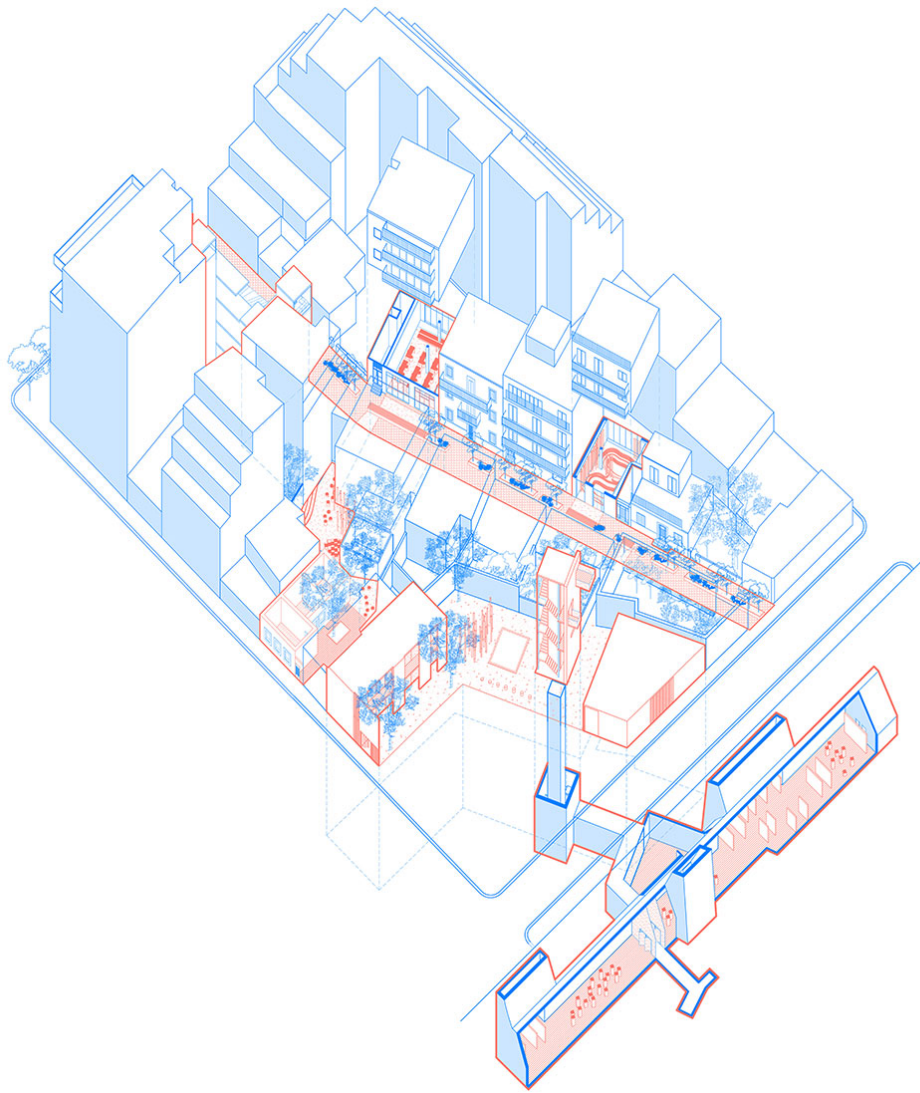

Τμήμα Αρχιτεκτόνων μηχανικών, Πανεπιστήμιο Πατρών

Ημερομηνία παρουσίασης: Απρίλιος 2019

ισόποση κατανομή τυπολογιών, ορίζοντας ένα νέο super-block. Επιχειρείται μια προγραμματική μεταγραφή (κατά αναλογία) των χώρων που συγκροτούν το μεσοπολεμικό διαμέρισμα, διασκορπισμένα στην κλίμακα της πόλης. Ξεκινάμε ορίζοντας χώρους εισόδου- υποδοχής και διημέρευσης, συνεχίζουμε με τους χώρους ανάπαυσης και τέλος έχουμε τους χώρους προετοιμασίας φαγητού. Προστίθενται 3 συνδεδετικοί χώροι. Το κτηριακό υπόβαθρο αντιμετωπίζεται ως ένα στερεοποιημένο γεωλογικό ίζημα, που γίνεται αντιληπτό ως νέο έδαφος. Η παρέμβαση εισχωρεί, καλύπτει, συμπληρώνει ή διατρυπά το υπόβαθρο σε διαφορετικά επίπεδα και μεγέθη. Για την αντιμετώπιση κάθε σημείου εφαρμόζεται μια στρατηγική, η οποία προκύπτει από την τυπολογία του κτηρίου-υποδοχέα. Στο σύνολο των παρεμβάσεων υπάρχει μια εναλλαγή στις τιμές των παραμέτρων που αφορούν τις διαστάσεις, τη χωρητικότητα σε άτομα, τις ώρες λειτουργίας και τον βαθμό ιδιωτικότητας. Η επανάχρηση των κενών και η τακτική πύκνωσης του αστικού ιστού στην κλίμακα του οικοδομικού τετραγώνου, αποσκοπεί στον επαναπροσδιορισμό των στοιχείων και την αλληλεπίδραση με το αστικό περιβάλλον, αποφεύγοντας την εισαγωγή μιας εσωστρεφούς συμπαγούς κτηριακής δομής ενός συμβατικού ξενοδοχείου.

Κάτοψη στο επίπεδο 0.00

Κάτοψη στο επίπεδο +8.00

Κάτοψη στο επίπεδο -8.00

Υποδωμάτια & υπόγειο γυμναστήριο

Χώροι διημέρευσης & υπόγειος εκθεσιακός χώρος

Κουζίνα & υπόγειο κολυμβητήριο

Λουτρά

Κάψουλες κατοίκησης

Κάψουλες σαλονιού - ιδιωτικοί χώροι υποδοχής

Υπόγειος εκθεσιακός χώρος

Λουτρά