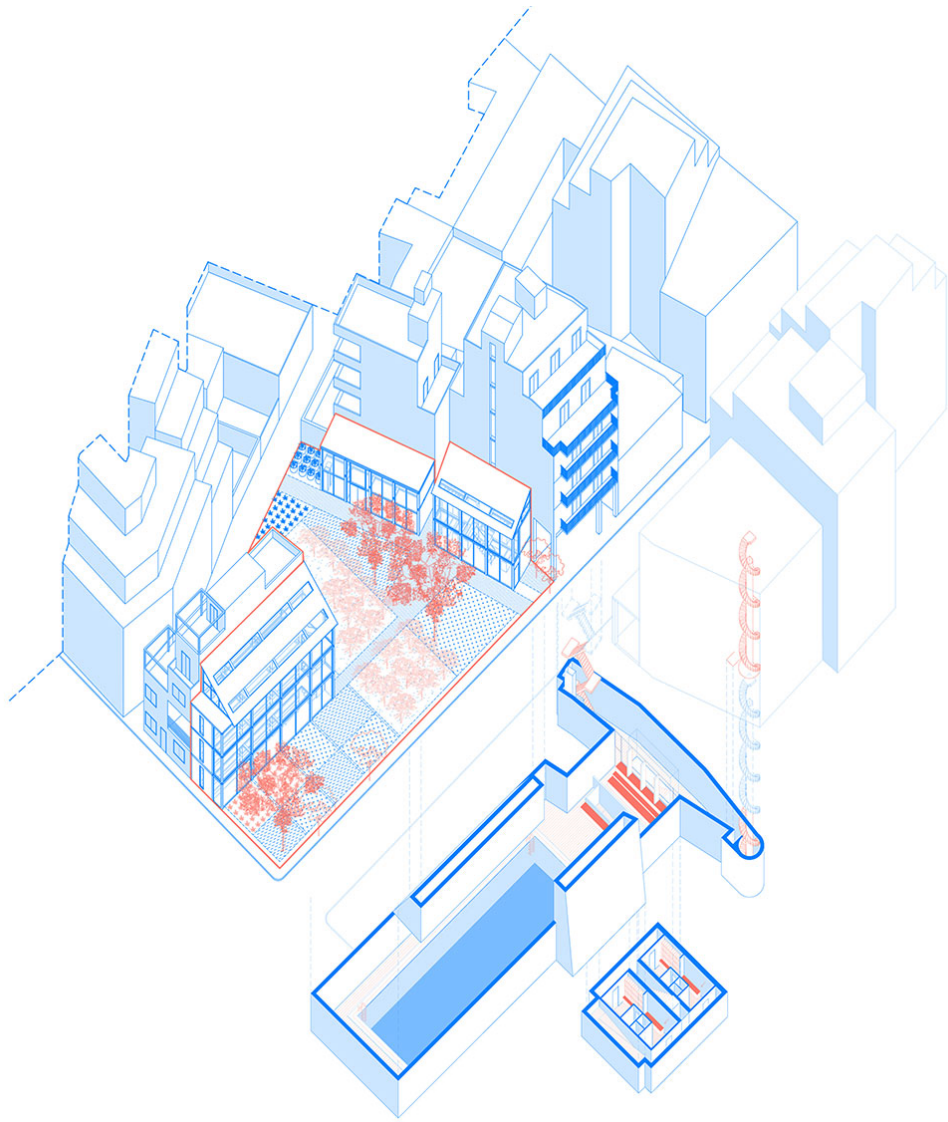

Art 2030: πρόταση αστικής κατοίκησης στην περιοχή του Κεραμεικού

Σταυρούλα Κακαλέτση, Αιμιλία Καρκούλια - 05/09/2019

Διπλωματική Εργασία

Φοιτητές: Σταυρούλα Κακαλέτση, Αιμιλία Καρκούλια

Επιβλέποντες: Γιάννης Αίσωπος, Καθηγητής & Αναπληρωτής Πρόεδρος τμήματος, Άλκηστις Ρόδη, Επίκουρη Καθηγήτρια

Τμήμα Αρχιτεκτόνων μηχανικών, Πανεπιστήμιο Πατρών

Ημερομηνία παρουσίασης: Απρίλιος 2019

ισόποση κατανομή τυπολογιών, ορίζοντας ένα νέο super-block. Επιχειρείται μια προγραμματική μεταγραφή (κατά αναλογία) των χώρων που συγκροτούν το μεσοπολεμικό διαμέρισμα, διασκορπισμένα στην κλίμακα της πόλης. Ξεκινάμε ορίζοντας χώρους εισόδου- υποδοχής και διημέρευσης, συνεχίζουμε με τους χώρους ανάπαυσης και τέλος έχουμε τους χώρους προετοιμασίας φαγητού. Προστίθενται 3 συνδεδετικοί χώροι. Το κτηριακό υπόβαθρο αντιμετωπίζεται ως ένα στερεοποιημένο γεωλογικό ίζημα, που γίνεται αντιληπτό ως νέο έδαφος. Η παρέμβαση εισχωρεί, καλύπτει, συμπληρώνει ή διατρυπά το υπόβαθρο σε διαφορετικά επίπεδα και μεγέθη. Για την αντιμετώπιση κάθε σημείου εφαρμόζεται μια στρατηγική, η οποία προκύπτει από την τυπολογία του κτηρίου-υποδοχέα. Στο σύνολο των παρεμβάσεων υπάρχει μια εναλλαγή στις τιμές των παραμέτρων που αφορούν τις διαστάσεις, τη χωρητικότητα σε άτομα, τις ώρες λειτουργίας και τον βαθμό ιδιωτικότητας. Η επανάχρηση των κενών και η τακτική πύκνωσης του αστικού ιστού στην κλίμακα του οικοδομικού τετραγώνου, αποσκοπεί στον επαναπροσδιορισμό των στοιχείων και την αλληλεπίδραση με το αστικό περιβάλλον, αποφεύγοντας την εισαγωγή μιας εσωστρεφούς συμπαγούς κτηριακής δομής ενός συμβατικού ξενοδοχείου.

Κάτοψη στο επίπεδο 0.00

Κάτοψη στο επίπεδο +8.00

Κάτοψη στο επίπεδο -8.00

Υποδομάρια & υπόγειο γυμναστήριο

Χώροι διημέρευσης & υπόγειος εκθεσιακός χώρος

Κουζίνα & υπόγειο κολυμβητήριο

Λουτρά

Κάψουλες κατοίκησης

Κάψουλες σαλονιού - ιδιωτικοί χώροι υποδοχής

Υπόγειος εκθεσιακός χώρος

Λουτρά