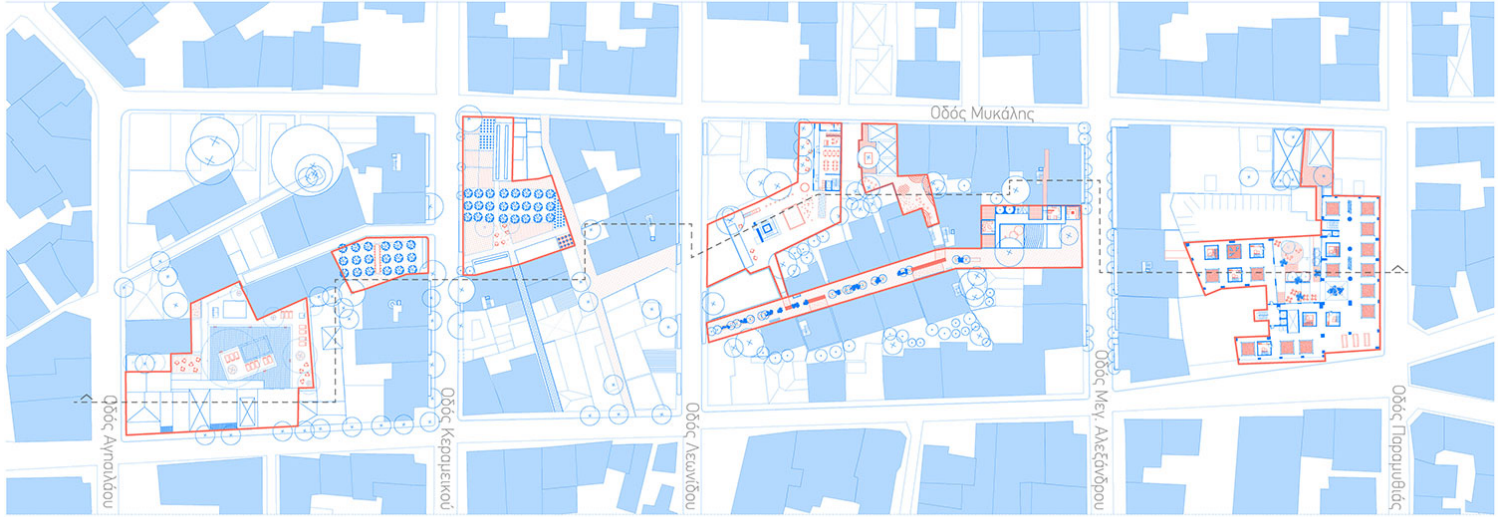

Κάτοψη στο επίπεδο +8.00