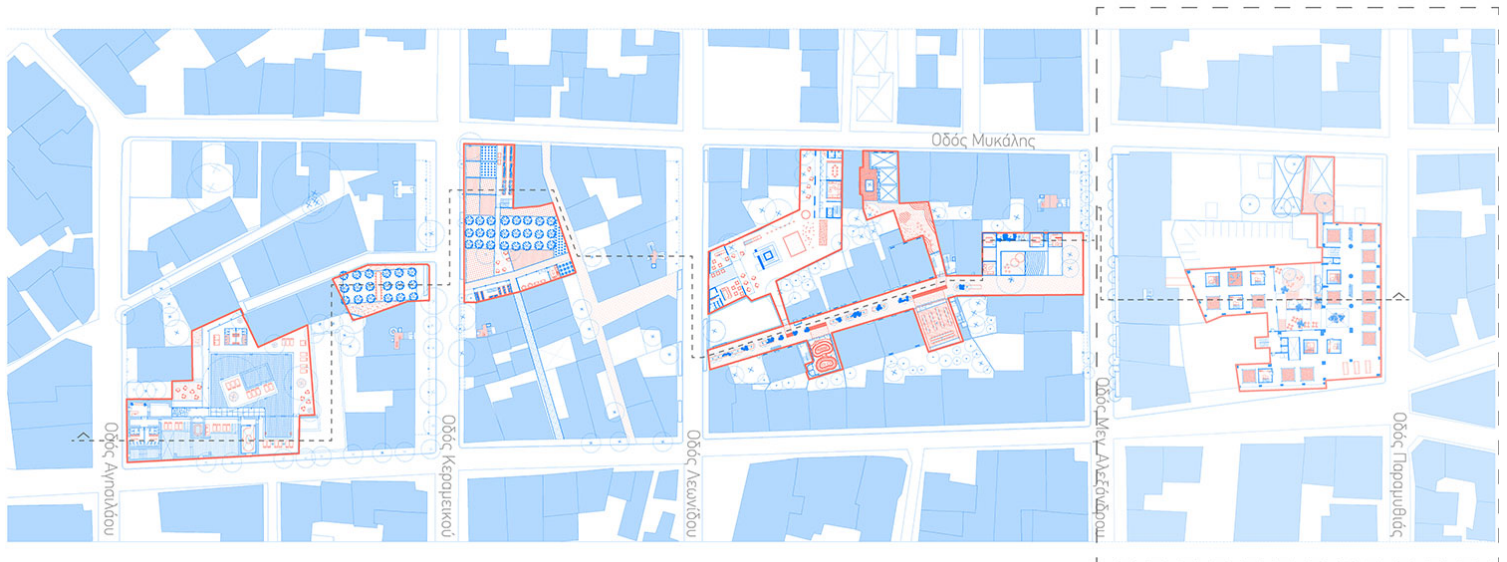

Art 2030: πρόταση αστικής κατοίκησης στην περιοχή του Κεραμεικού

Σταυρούλα Κακαλέτση, Αιμιλία Καρκούλια - 05/09/2019

Διπλωματική Εργασία

Φοιτητές: Σταυρούλα Κακαλέτση, Αιμιλία Καρκούλια

Επιβλέποντες: Γιάννης Αίσωπος, Καθηγητής & Αναπληρωτής Πρόεδρος τμήματος, Άλκηστις Ρόδη, Επίκουρη Καθηγήτρια

Τμήμα Αρχιτεκτόνων μηχανικών, Πανεπιστήμιο Πατρών

Ημερομηνία παρουσίασης: Απρίλιος 2019

ισόποση κατανομή τυπολογιών, ορίζοντας ένα νέο super-block. Επιχειρείται μια προγραμματική μεταγραφή (κατά αναλογία) των χώρων που συγκροτούν το μεσοπολεμικό διαμέρισμα, διασκορπισμένα στην κλίμακα της πόλης. Ξεκινάμε ορίζοντας χώρους εισόδου- υποδοχής και διημέρευσης, συνεχίζουμε με τους χώρους ανάπαυσης και τέλος έχουμε τους χώρους προετοιμασίας φαγητού. Προστίθενται 3 συνδεδετικοί χώροι. Το κτηριακό υπόβαθρο αντιμετωπίζεται ως ένα στερεοποιημένο γεωλογικό ίζημα, που γίνεται αντιληπτό ως νέο έδαφος. Η παρέμβαση εισχωρεί, καλύπτει, συμπληρώνει ή διατρυπά το υπόβαθρο σε διαφορετικά επίπεδα και μεγέθη. Για την αντιμετώπιση κάθε σημείου εφαρμόζεται μια στρατηγική, η οποία προκύπτει από την τυπολογία του κτηρίου-υποδοχέα. Στο σύνολο των παρεμβάσεων υπάρχει μια εναλλαγή στις τιμές των παραμέτρων που αφορούν τις διαστάσεις, τη χωρητικότητα σε άτομα, τις ώρες λειτουργίας και τον βαθμό ιδιωτικότητας. Η επανάχρηση των κενών και η τακτική πύκνωσης του αστικού ιστού στην κλίμακα του οικοδομικού τετραγώνου, αποσκοπεί στον επαναπροσδιορισμό των στοιχείων και την αλληλεπίδραση με το αστικό περιβάλλον, αποφεύγοντας την εισαγωγή μιας εσωστρεφούς συμπαγούς κτηριακής δομής ενός συμβατικού ξενοδοχείου.