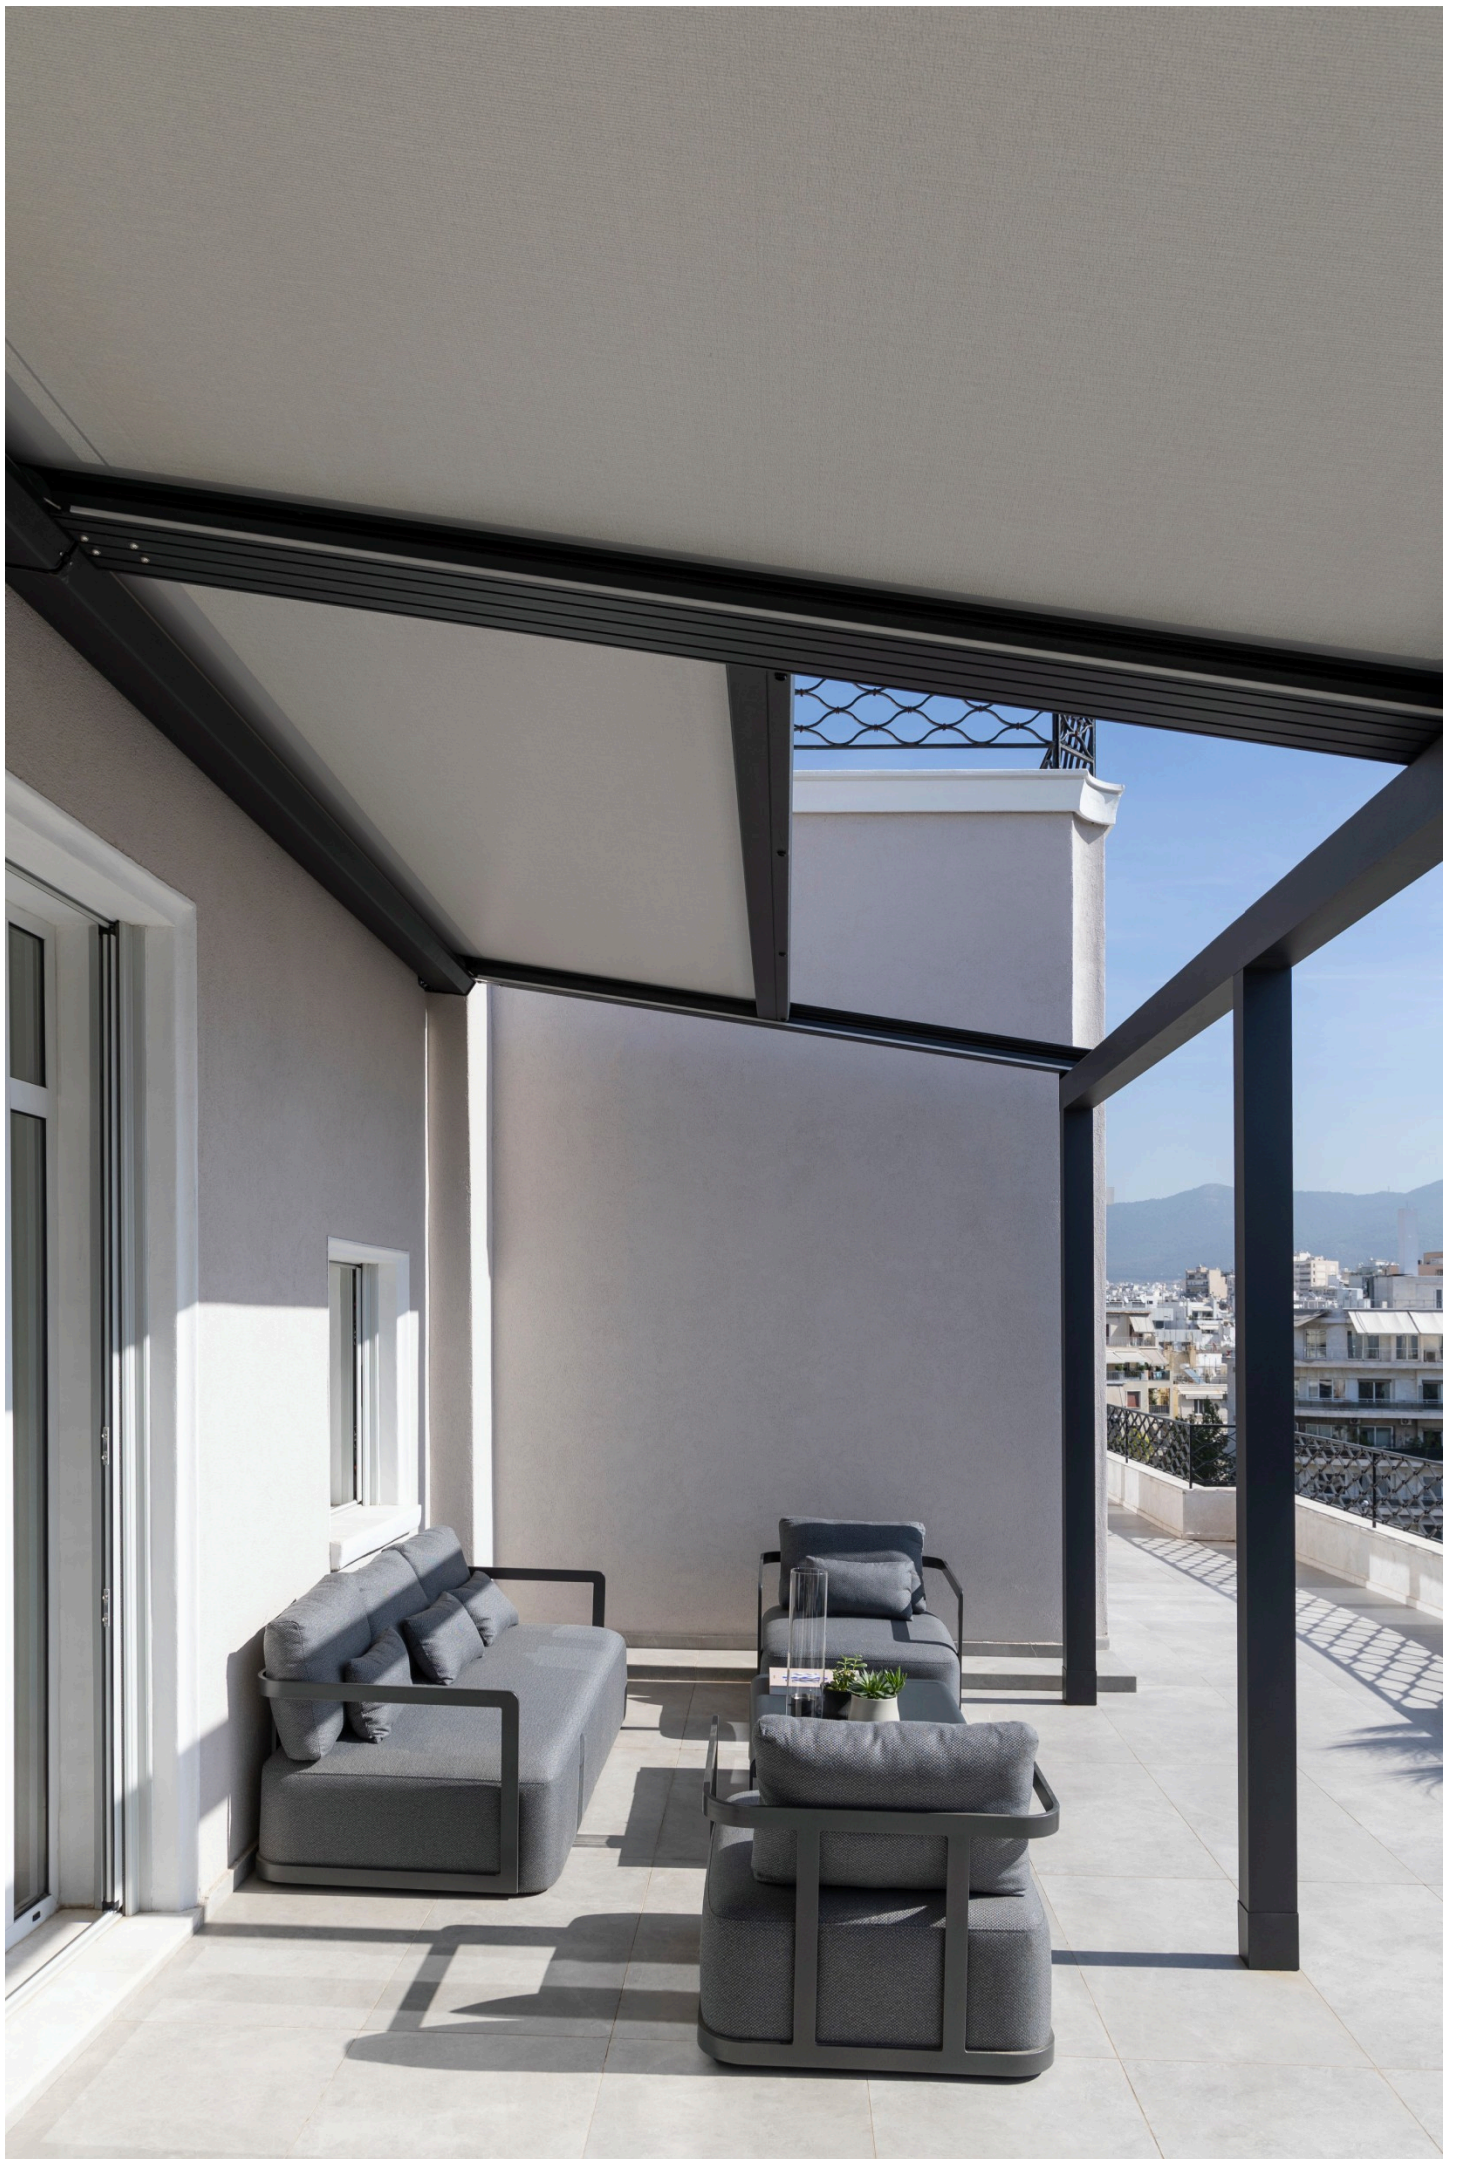

KE

KE

Οι δυνατότητες της Xtesa δεν σταματούν εκεί. Πέρα από τις πρακτικές ανάγκες που καλύπτονται πλήρως χάρη στην τεχνογνωσία των κατασκευαστών της KE και της Design Pergola, η πέργκολα αυτή προσφέρει σημαντική βελτίωση στην καθημερινότητα των υπαλλήλων μέσα στην επιχείρηση. Με τη διαμόρφωση του εξωτερικού χώρου στο μπαλκόνι του 5ου ορόφου, οι υπάλληλοι έχουν τη δυνατότητα να χρησιμοποιούν τον χώρο για το διάλειμμα καπνίσματος ή φαγητού, την οργάνωση συναντήσεων ή ακόμα και τη διοργάνωση εταιρικών εορτών.

Ο κομψός και μοντέρνος σχεδιασμός της Xtesa την καθιστά έναν σημαντικό παράγοντα βελτίωσης της εμφάνισης του κτιρίου. Ο ενσωματωμένος, γραμμικός, LED φωτισμός στα πλευρικά κομμάτια της πέργκολας είναι μια εξαιρετική προσθήκη που προσφέρει ικανοποιητικό φωτισμό και όμορφη ατμόσφαιρα τις απογευματινές και βραδινές ώρες!

The chosen pergola is Xtesa by KE. This model features a black aluminum frame, open side sections, and a gray awning on top, which can be wrapped inside a cassette. A highly suitable choice for the company, Xtesa is a pergola resistant to various weather conditions (extreme downpours, intense sunshine, and strong winds up to 9 Beaufort). The design of the Xtesa has an integrated smart system for removing water from the pergola's roof, which consists of its slight downward slope and the integrated gutters located on the front beam and the columns that support it. The modern and specialized electromagnetic hook system guarantees flawless fabric stretching.

The elegant and modern design of Xtesa plays an important role in improving the appearance of the building. The integrated, linear, LED lighting on the sides of the pergola is a great addition, providing good lighting and