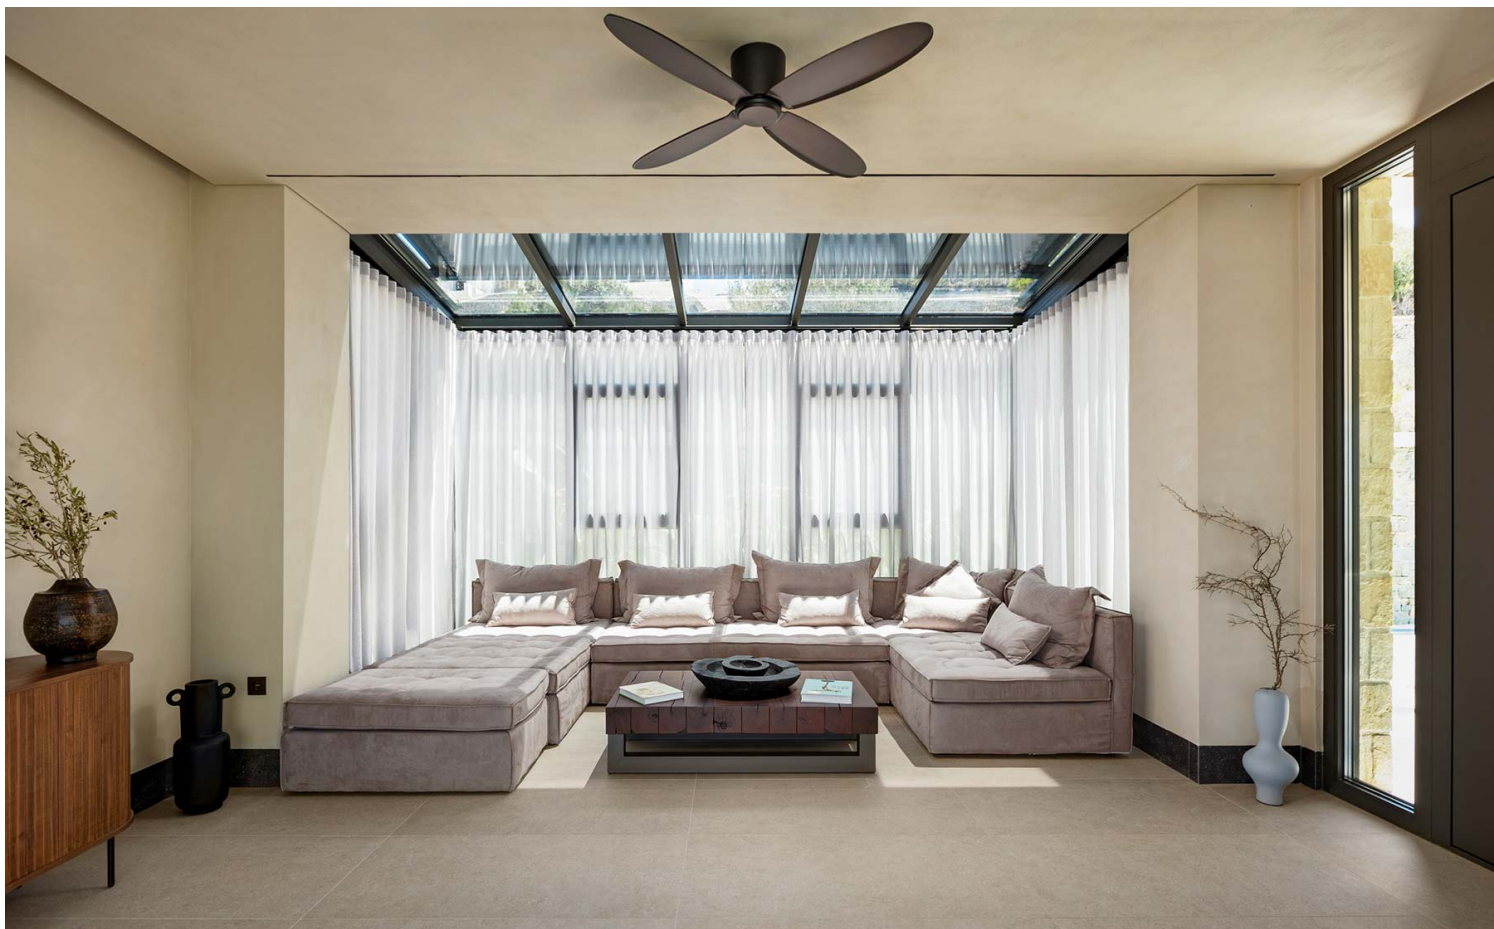

[Καναπές Bernardo](#): Ένας υπέροχος καναπές σε σχήμα Π, ιδανικός για μοναδικές στιγμές χαλάρωσης. Η κομψή του γραμμή και η άνεση που προσφέρει τον καθιστούν κεντρικό στοιχείο του σαλονιού.

**Καναπές Silvestro:** Ένας γωνιακός καναπές που προσδίδει λειτουργικότητα και στυλ, δημιουργώντας ένα φιλόξενο περιβάλλον για τους επισκέπτες.